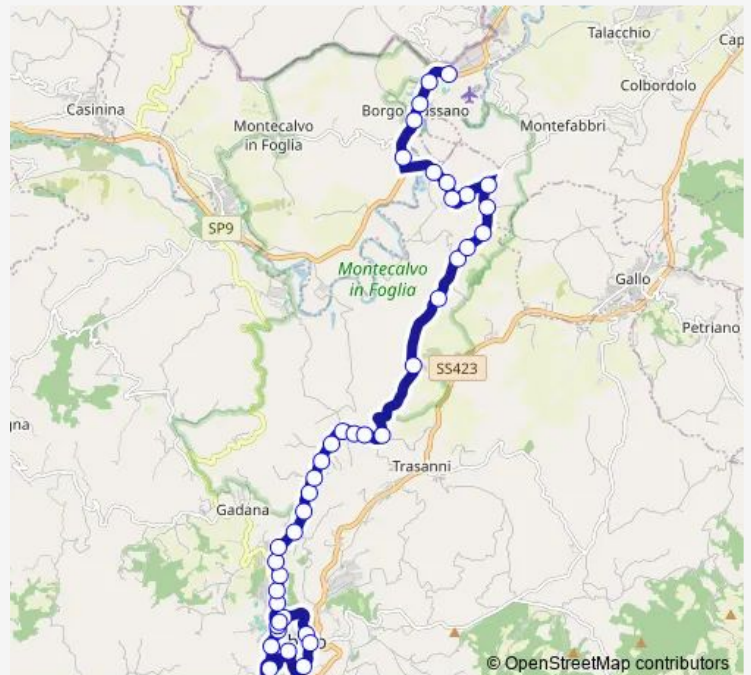

S.P. Montefabbri 4

S.P. Montefabbri 5

Pallino 1

**Route schedule**

G. di Vittorio-Park S.Lucia — Montefabbri (Centro)

Monday 06:35-18:35

Tuesday 06:35-18:35

Wednesday 06:35-18:35

Thursday 06:35-18:35

Friday 06:35-18:35

Saturday 06:35-18:35

Sunday —

**Route info**

Direction: G. di Vittorio-Park S.Lucia

Stops: 36

Trip Duration: 0 hour 30 min

## Direction

S. Giorgio 2 (Capolinea) — G. di Vittorio-Park S.Lucia

40 stops

[Open route schedule](#)

S. Giorgio 2 (Capolinea)

S. Giorgio 1 (Pensilina)

Borgo Massano 2 (Centro)

Borgo Massano 1 (incr.Dante Alighieri)