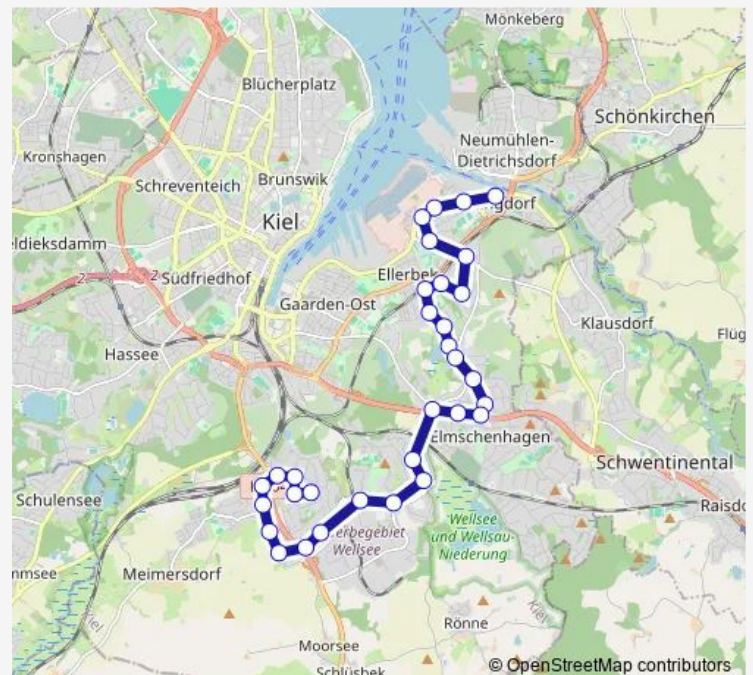

Kiel Am Biberbach

Kiel Meimersdorf Schule

Kiel Bustorfer Weg

Kiel Grot Steenbusch

Kiel Odbarsweg

Kiel Solldiekswall

Kiel Braunstraße

Kiel Liebigstraße

Kiel Bunsenstraße

Kiel Kreisauer Straße

Kiel Weinberg

Kiel Schulzentrum Elmschenhagen

### Route schedule

Kiel Am Reben — Kiel Schulzentrum Elmschenhagen

Monday 07:03

Tuesday 07:03

Wednesday 07:03

Thursday 07:03

Friday 07:03

Saturday —

### Route info

Direction: Kiel Am Reben

Stops: 16

Trip Duration: 0 hour 30 min