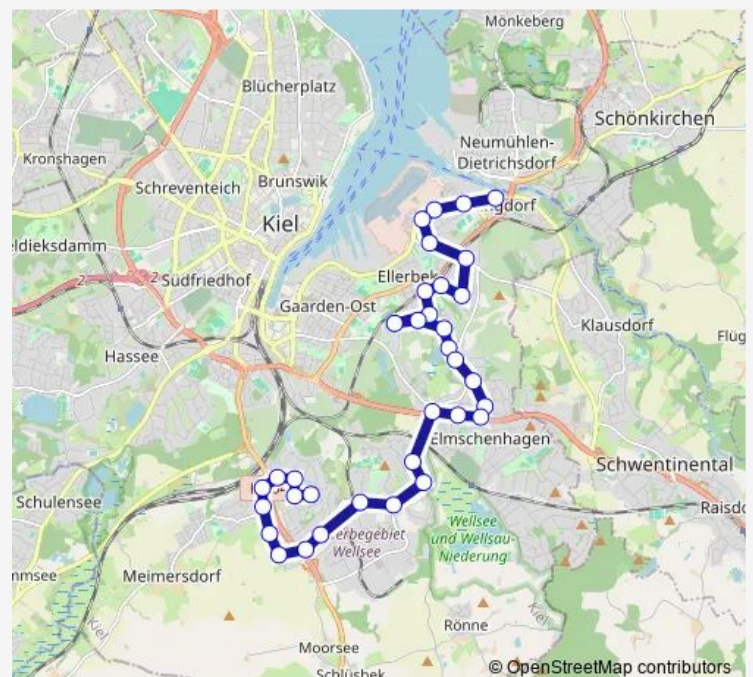

Kiel Bunsenstraße

Kiel Kreisauer Straße

Kiel Weinberg

Kiel Schulzentrum Elmschenhagen

### Route schedule

Kiel Am Reben — Kiel Schulzentrum Elmschenhagen

Monday —

Tuesday 07:03

Wednesday 07:03

Thursday —

Friday —

Saturday —

### Route info

Direction: Kiel Am Reben

Stops: 16

Trip Duration: 0 hour 30 min

## Route info

Direction: Kiel Kronsburg

Stops: 31

Trip Duration: 0 hour 48 min

Kiel Ellerbeker Schule

Kiel Ellerbeker Markt

Kiel Kieler Kuhle

Kiel Seefischmarkt