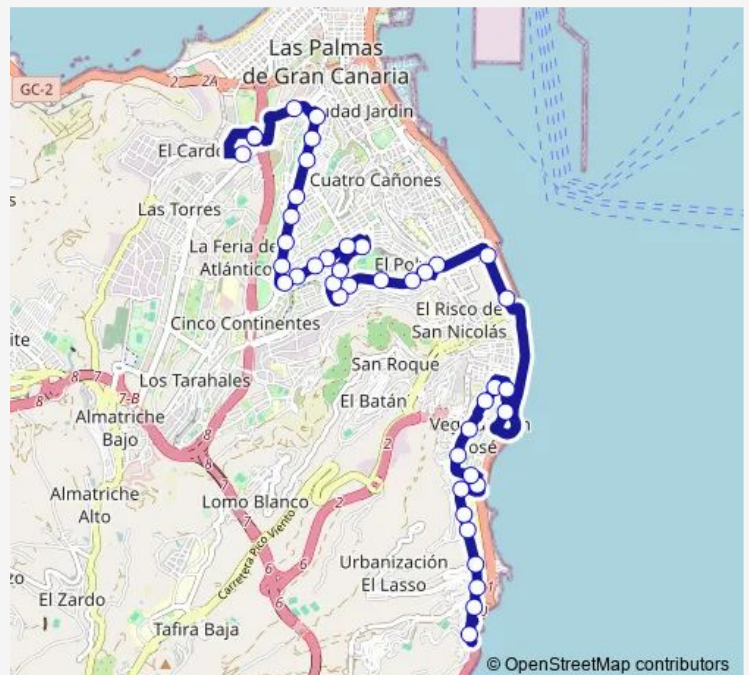

Route schedule

Hospital Dr. Negrín (Consultas Externas) — Hoya de La Plata

Monday	07:30-20:30
Tuesday	07:30-20:30
Wednesday	07:30-20:30
Thursday	07:30-20:30
Friday	07:30-20:30
Saturday	—
Sunday	—

Route info

Direction: Hospital Dr. Negrín (Consultas Externas)

Stops: 29

Trip Duration: 0 hour 54 min

9 — Hoya de La Plata - Hospital Dr. Negrín

Córdoba (Bomberos Vegueta)

Córdoba, 40

Córdoba, frente 31

Córdoba, frente 49

Córdoba, 54

Av. Marítima del Sur (hospital Materno Insular)

Blas Cabrera Felipe (Carrefour)

Hoya de La Plata

Direction

Hospital Dr. Negrín (Consultas Externas) — Hoya de La Plata

30 stops

[Open route schedule](#)

Saturday 06:50-21:00

Sunday 06:50-21:00

Route info

Direction: Hoya de La Plata

Stops: 41

Trip Duration: 0 hour 50 min

Sta. Luisa de Marillac (pl. Martín Cobos)

Sta. Luisa de Marillac (Bingo Cinema)