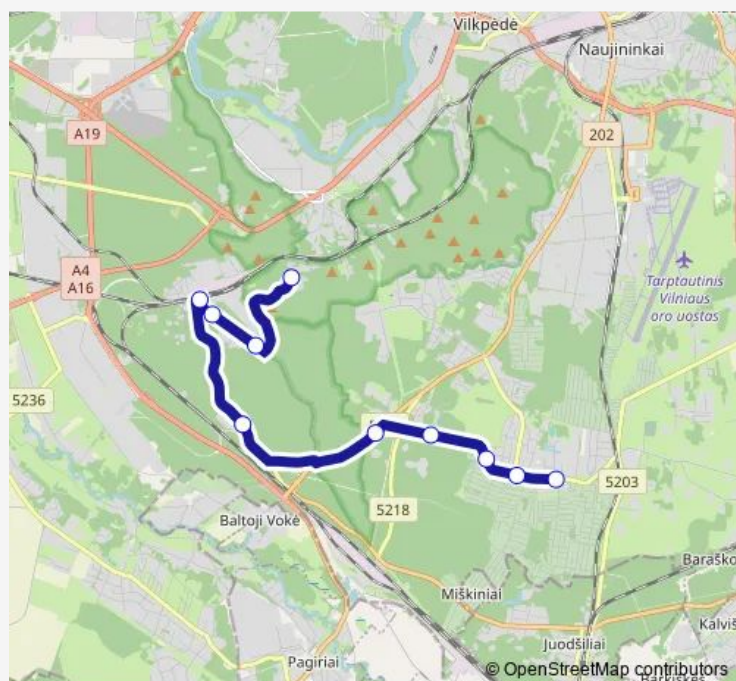

Kadugių st.

Agrastų st.

Margirio st.

Baltoji Vokė

Krantinės st.

Šaltinio

Vėjo st.

Route schedule

Zuikių st. — Vėjo st.

Monday	05:42-20:06
Tuesday	05:42-20:06
Wednesday	05:42-20:06
Thursday	05:42-20:06
Friday	05:42-20:06
Saturday	08:25-14:45
Sunday	08:54-14:44

Route info

Direction: Zuikių st.

Stops: 9

Trip Duration: 0 hour 19 min

Direction

Vėjo st. — Naujininkai

14 stops

[Open route schedule](#)

Vėjo st.

Vaidotai

Šaltinio

Thursday 11:54

Friday 11:54

Saturday —

Sunday —

Route info

Direction: Vėjo st.

Stops: 14

Trip Duration: 0 hour 23 min