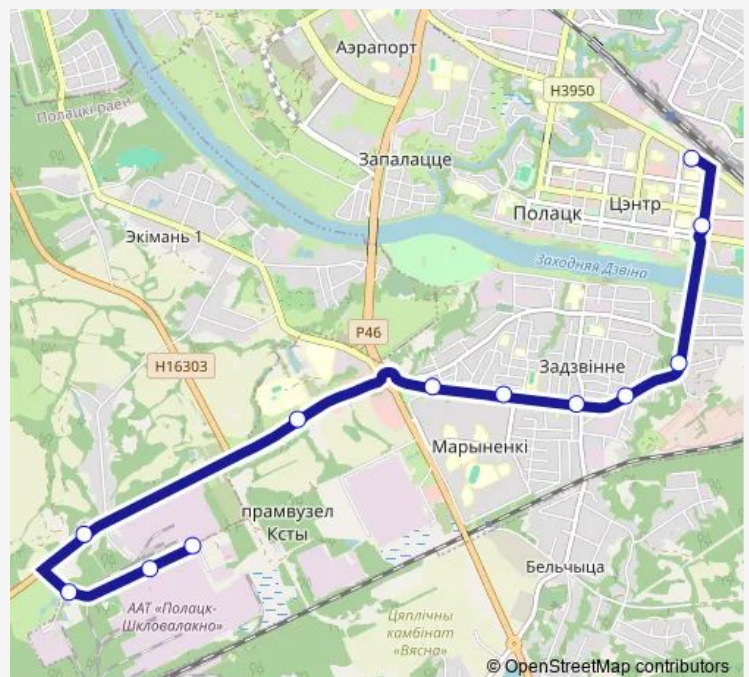

ТРЦ Манеж

Развилка

Кадетское училище

23-х Гвардейцев

Селянская

Кульнева

Юбилейная

Автовокзал Полоцк (высадка)

### Route schedule

ОАО Полоцк-Стекловолокно — Автовокзал Полоцк (высадка)

Monday	05:40-22:30
Tuesday	05:40-22:30
Wednesday	05:40-22:30
Thursday	05:40-22:30
Friday	05:40-22:30
Saturday	06:20-22:25
Sunday	06:20-22:25

### Route info

Direction: ОАО Полоцк-Стекловолокно

Stops: 12

Trip Duration: 0 hour 26 min

## Route info

Direction: Таможня

Stops: 13

Trip Duration: 0 hour 28 min