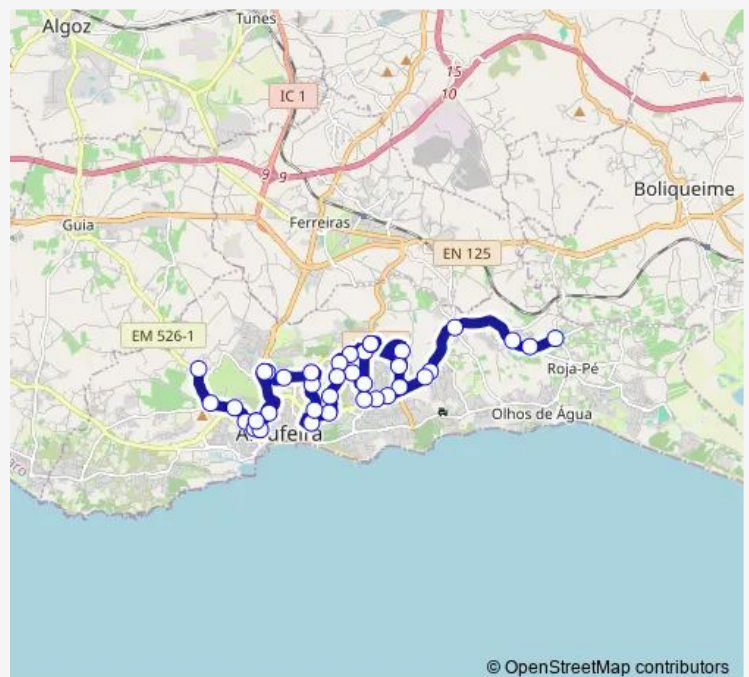

Thursday 07:00-19:00

Friday 07:00-19:00

Saturday 07:00-19:00

Sunday 07:00-19:00

Route info

Direction: Patã de Baixo

Stops: 40

Trip Duration: 1 hour 0 min

© OpenStreetMap contributors

9 — Vale Sta. Maria - Patã de Baixo (via Terminal)

BusMaps

Estádio Municipal

Qta. Belavista

Rot. Relógios

Câmara Municipal

Bombeiros

Estr. Vale Pedras / Gnr

Terminal Rodoviário

Alto dos Calços

Centro Saúde

Centro Saúde

Av. Liberdade

Av. Descobr. / Pq. Lúdico

Rot. Golfinhos

Thursday 07:00-19:00

Friday 07:00-19:00

Saturday 07:00-19:00

Sunday 07:00-19:00

Route info

Direction: Vale Sta. Maria

Stops: 37

Trip Duration: 0 hour 59 min