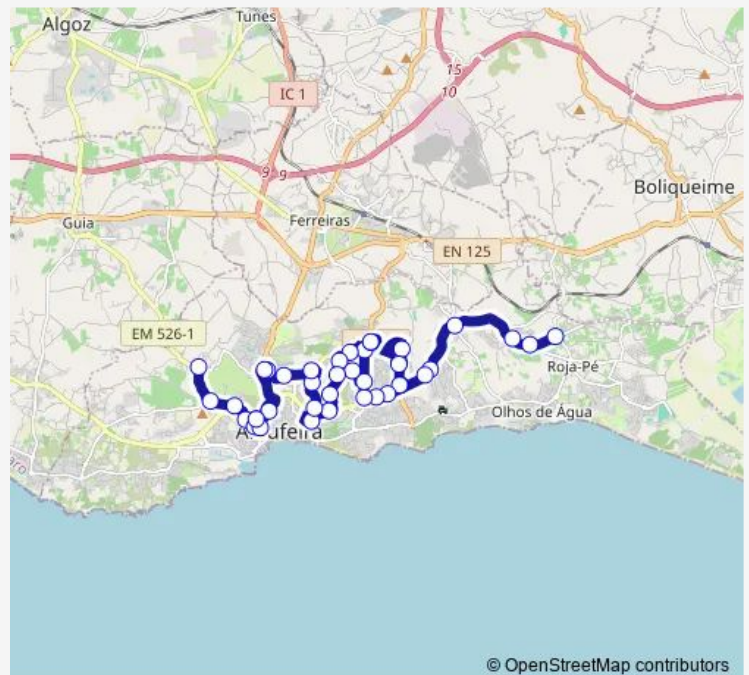

Thursday 07:00-19:00

Friday 07:00-19:00

Saturday 07:00-19:00

Sunday 07:00-19:00

Route info

Direction: Patã de Baixo

Stops: 40

Trip Duration: 1 hour 0 min

© OpenStreetMap contributors

9 — Vale Sta. Maria - Patã de Baixo (via Terminal)

BusMaps

Estádio Municipal

Qta. Belavista

Rot. Relógios

Câmara Municipal

Bombeiros

Estr. Vale Pedras / Gnr

Terminal Rodoviário

Alto dos Calços

Centro Saúde

Centro Saúde

Av. Liberdade

Av. Descobr. / Pq. Lúdico

Rot. Golfinhos

Thursday 07:00-19:00

Friday 07:00-19:00

Saturday 07:00-19:00

Sunday 07:00-19:00

Route info

Direction: Vale Sta. Maria

Stops: 37

Trip Duration: 0 hour 59 min