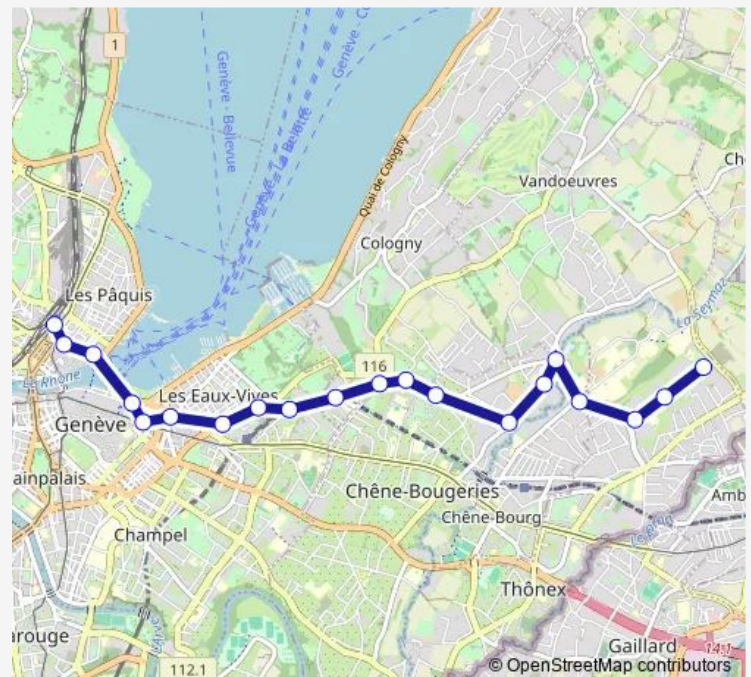

Genève-Eaux-Vives, gare/Vadier

Genève-Eaux-Vives, gare/Bloch

Genève, 31-Décembre

Genève, Place des Eaux-Vives

Genève, Métropole

Genève, Mont-Blanc

Genève, gare Cornavin

Route schedule

Thônex, Belle-Terre Pl. Araire — Genève, gare Cornavin

Monday —

Tuesday —

Wednesday —

Thursday —

Friday 24:40⁺¹

Saturday 24:40⁺¹

Sunday —

Route info

Direction: Thônex, Belle-Terre Pl. Araire

Stops: 19

Trip Duration: 0 hour 26 min

Direction

Thônex, Belle-Terre Pl. Araire — Genève, gare Cornavin

19 stops

[Open route schedule](#)