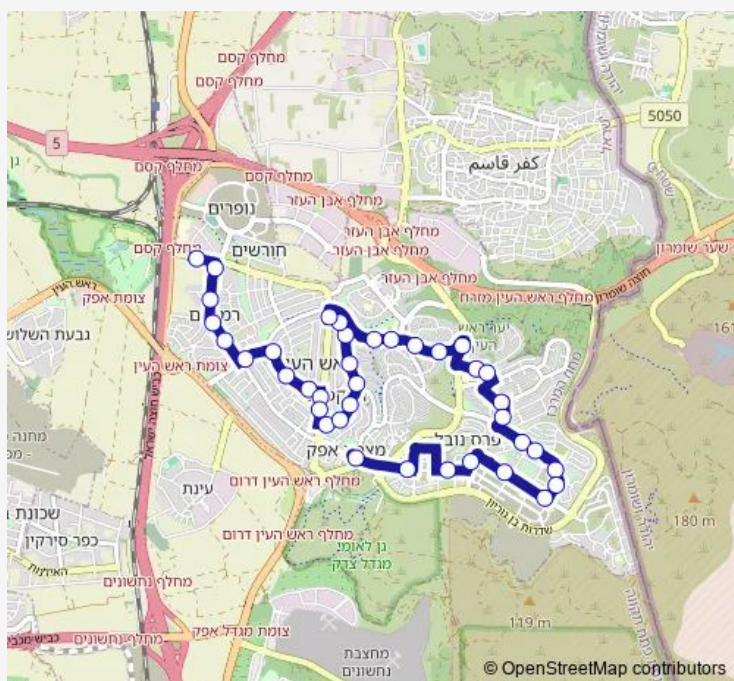

### Route schedule

הרב שלום שבזי/שילה — אזור תעשייה

Monday 05:30-22:30

Tuesday 05:30-22:30

Wednesday 05:30-22:30

Thursday 05:30-22:30

Friday 05:30-14:45

Saturday 19:15-23:45

### Route info

Direction: הרב שלום שבזי/שילה

Stops: 37

Trip Duration: 0 hour 26 min

9 — הרב שלום שבזי/שילה-ראש העין->אזור תעשייה-ראש העין- BusMaps  
10

רש"י/שילה

רש"י/החלוץ

רש"י/צדק

## Route schedule

המרץ/היצירה — הרב שלום שבזי/שילה

Monday	05:30-22:30
Tuesday	05:30-22:30
Wednesday	05:30-22:30
Thursday	05:30-22:30
Friday	05:30-14:50
Saturday	19:15-23:45
Sunday	05:30-22:30