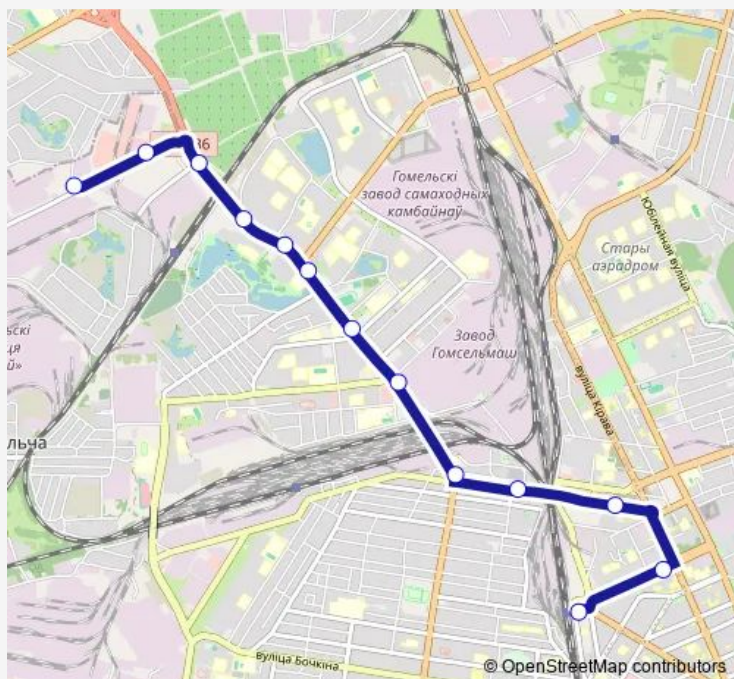

Универсам Облторгсоюза (на разворотном кольце)

Route schedule

Вокзал (у ДК железнодорожников) — Универсам Облторгсоюза (на разворотном кольце)

Monday	—
Tuesday	—
Wednesday	—
Thursday	—
Friday	—
Saturday	06:05-22:21
Sunday	06:05-22:21

Route info

Direction: Вокзал (у ДК железнодорожников)

Stops: 13

Trip Duration: 0 hour 29 min

Direction

Универсам Облторгсоюза (на разворотном кольце) —
Вокзал (высадка)

11 stops

[Open route schedule](#)

улица Полеская

Белгут

Вокзал (высадка)

Route schedule

Универсам Облторгсоюза (на разворотном кольце) —
Вокзал (высадка)

Monday —

Tuesday —

Wednesday —

Thursday —

Friday —

Saturday 06:15-21:57

Sunday 06:15-21:57

Route info

Direction: Универсам Облторгсоюза (на разворотном
кольце)

Stops: 11

Trip Duration: 0 hour 24 min