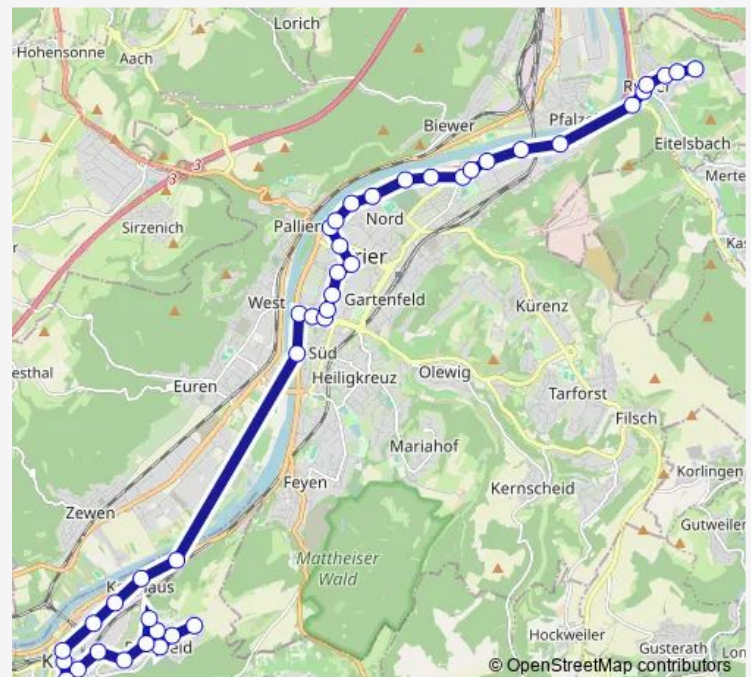

### Direction

Roscheid, Roscheid — Ruwer, Sportplatz

42 stops

[Open route schedule](#)

- Roscheid, Roscheid
- Roscheid, Seif-Wald-Ring
- Roscheid, Neuer Friedhof
- Roscheid, Am Hofgarten
- Roscheid, Am Gillenbüsch
- Roscheid, Echternachweg
- Roscheid, Bussardstraße
- Konz, Domänenstraße
- Konz, An der Lichtsmühle
- Konz, Bahnhof
- Konz, Marktplatz
- Konz, Bahnhof Mitte
- Konz, Dammstraße
- Karthus, Evang. Kirche
- Karthus, Kloster St. Bruno
- Karthus, Trierer Straße
- Trier, Pacelliufer
- Trier, Barbaraufer/Römerbrücke
- Trier, Barbarathermen
- Trier, Südallee/Kaiserstraße
- Trier, Rathaus/Stadttheater

### Route schedule

Roscheid, Roscheid — Ruwer, Sportplatz

Monday	06:30-18:00
Tuesday	06:30-18:00
Wednesday	06:30-18:00
Thursday	06:30-18:00
Friday	06:30-18:00
Saturday	—
Sunday	—

### Route info

Direction: Roscheid, Roscheid

Stops: 42

Trip Duration: 1 hour 4 min

Trier, Karl-Marx-Haus

Trier, Nikolaus-Koch-Platz

Trier, Treviris

Trier, Bruchhausenstraße

## Route info

Direction: Roscheid, Roscheid

Stops: 16

Trip Duration: 0 hour 25 min