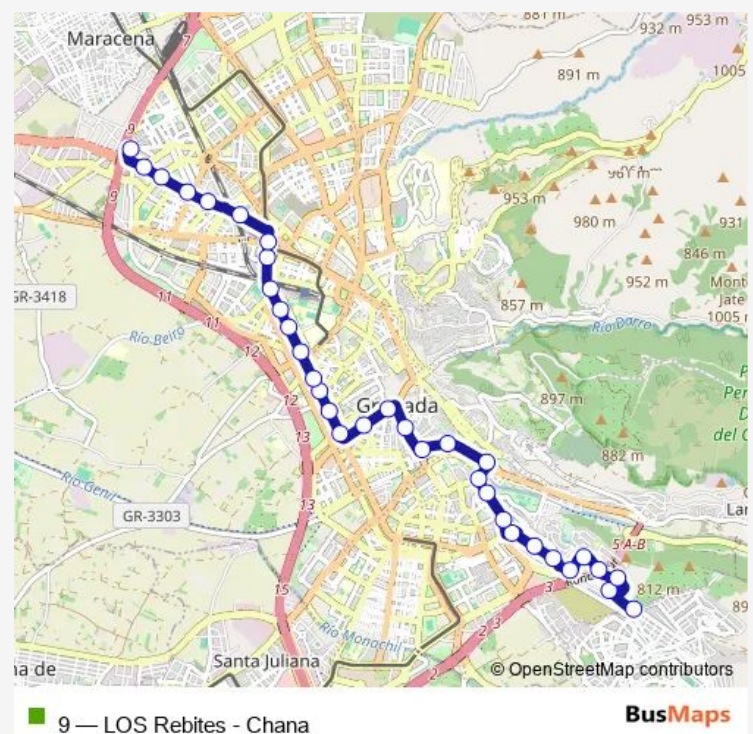

### Route schedule

Eduardo Molina Fajardo - Escuela Gerencia — Los Rebites

Monday 06:50-23:30

Tuesday 06:50-23:30

Wednesday 06:50-23:30

Thursday 06:50-23:30

Friday 06:50-23:30

Saturday 06:50-23:30

### Route info

Direction: Eduardo Molina Fajardo - Escuela Gerencia

Stops: 34

Trip Duration: 0 hour 41 min

Recogidas 5

Acera del Darro 30 - Fuente de las Batallas

Paseo de los Basilio 2 - Escolapios

Paseo de los Basilio 3 - Col. Sagrado Corazón

## Direction

Los Rebites — Eduardo Molina Fajardo - Escuela Gerencia

34 stops

[Open route schedule](#)

Los Rebites

Cno. Real de los Neveros - Fte 118

Plaza de los Andes

Aconcagua Fte 50

## Route info

Direction: Los Rebites

Stops: 34

Trip Duration: 0 hour 37 min

Cno. Ronda 184

Cno. Ronda 194 - Fte Estadio de la Juventud

Cno. Ronda 210

Cruz del Sur 2 - Villarejo