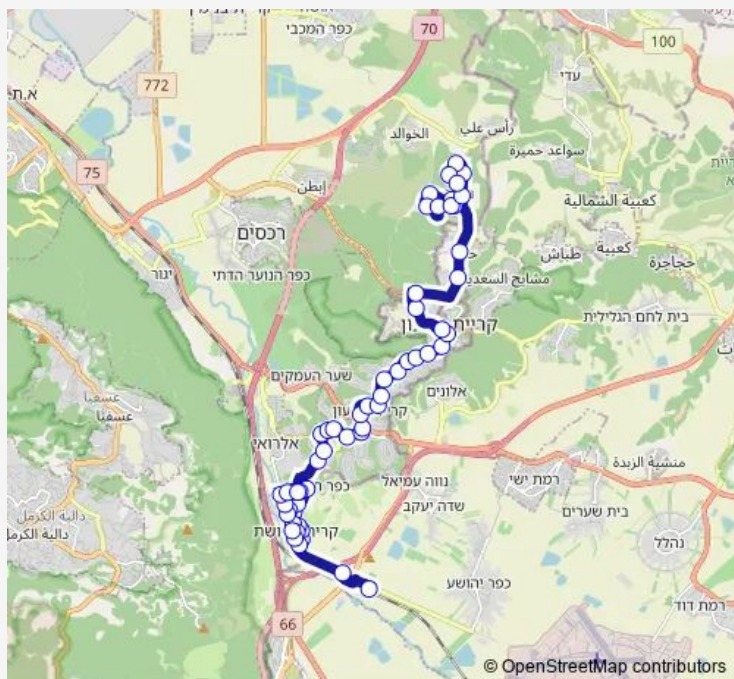

### Route schedule

ת. רכבת כפר יהושע/איסוף — קופת חולים/הגליל

Monday 06:15-21:40

Tuesday 06:15-21:40

Wednesday 06:15-21:40

Thursday 06:15-21:40

Friday 06:25-15:00

Saturday —

### Route info

Direction: ת. רכבת כפר יהושע/איסוף

Stops: 56

Trip Duration: 0 hour 56 min

מסעף כפר תקווה/מרדכי מוטה גור

מרדכי גור / יצחק רבין

יצחק רבין/קק'ל

קק'ל / העמק