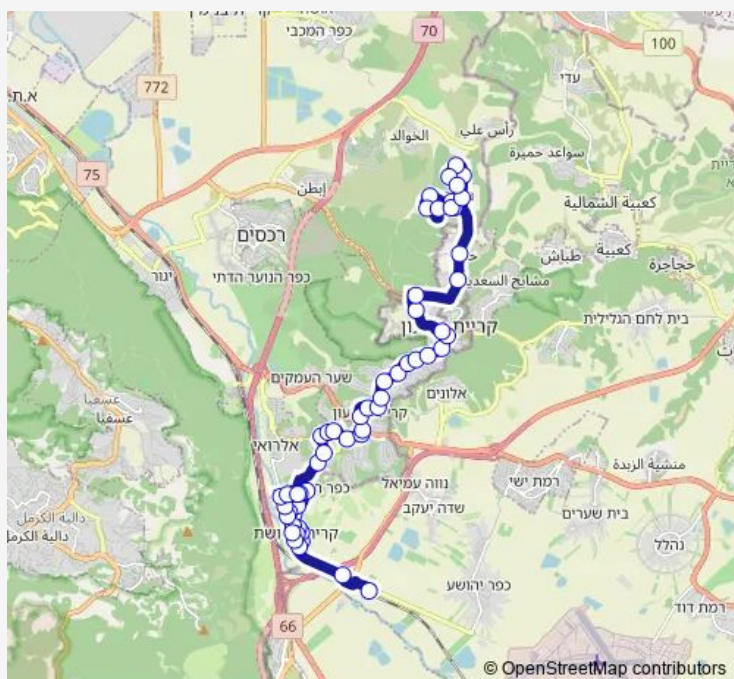

נחל קדומים/הכרכום

רותם/דבורה הנביאה

רותם/הגומא

Route schedule

ת. רכבת כפר יהושע/איסוף — קופת חולים/הגליל

Monday 06:15-21:40

Tuesday 06:15-21:40

Wednesday 06:15-21:40

Thursday 06:15-21:40

Friday 06:25-15:00

Saturday —

Sunday 06:15-21:40

Route info

Direction: ת. רכבת כפר יהושע/איסוף

Stops: 56

Trip Duration: 0 hour 56 min