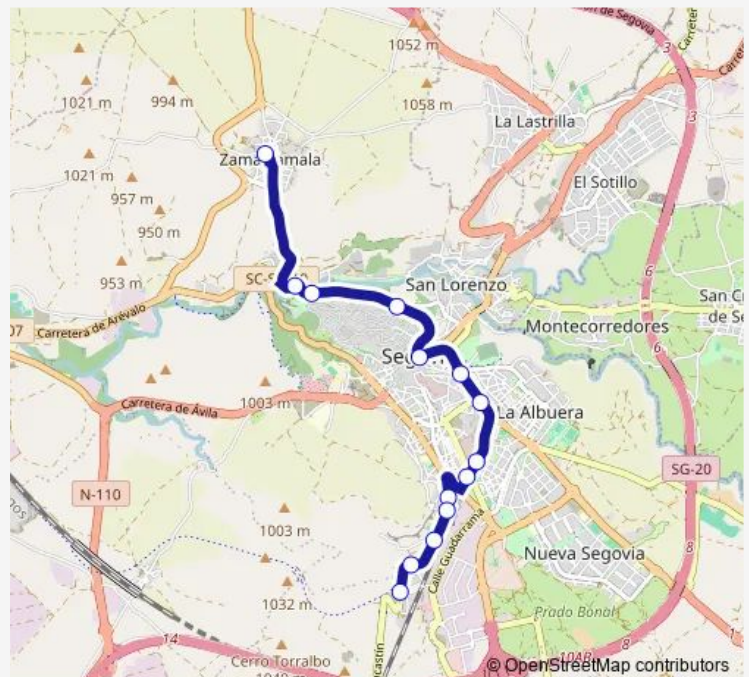

### Route schedule

Puente de Hierro — Zamarramala. Iglesia

Monday 07:07-22:07

Tuesday 07:07-22:07

Wednesday 07:07-22:07

Thursday 07:07-22:07

Friday 07:07-22:07

Saturday 08:05-22:05

### Route info

Direction: Puente de Hierro

Stops: 13

Trip Duration: 0 hour 25 min

## Direction

Zamarramala. Iglesia — Puente de Hierro

14 stops

[Open route schedule](#)

Zamarramala. Iglesia

San Marcos

Casa de La Moneda

Convento de Santa Cruz