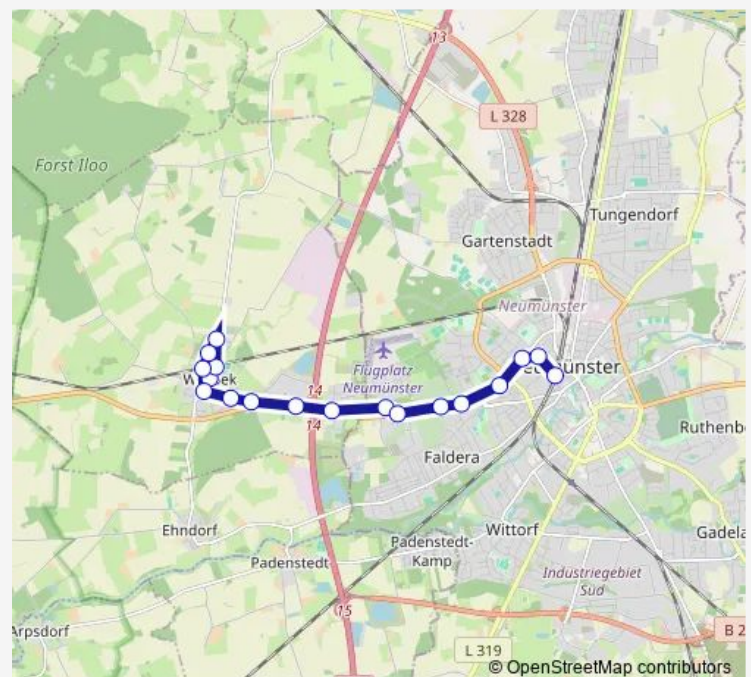

Wasbek Kampstraße

Wasbek Fasanenweg

Wasbek Bahnhof

Wasbek Meierei

Wasbek Kirche

Wasbek Industriestraße

Wasbek Höhnerkamp

Wasbek Bullenbek

Neumünster Freesencenter

Neumünster Freesenburg

Neumünster Wasbeker Straße 241

Neumünster Baumschulenweg

Neumünster Berufsschule

Neumünster Steinmetzstraße

Neumünster Wilhelm-Tanck-Schule

Neumünster ZOB/Bahnhof

Route schedule

Wasbek Kindergarten — Neumünster ZOB/Bahnhof

Monday 05:15-19:16

Tuesday 05:15-19:16

Wednesday 05:15-19:16

Thursday 05:15-19:16

Friday 05:15-19:16

Saturday 09:26-18:26

Sunday —

Route info

Direction: Wasbek Kindergarten

Stops: 18

Trip Duration: 0 hour 21 min

Direction

Neumünster ZOB/Bahnhof — Wasbek Kindergarten

14 stops