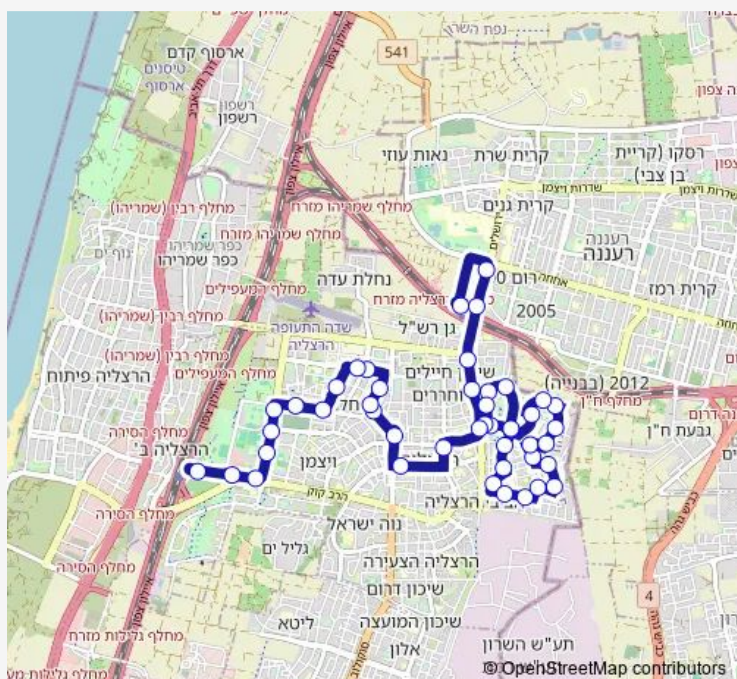

### Route schedule

ת. רכבת רעננה מערב/איסוף — בן ציון מיכאלי/הרכבת

Monday	05:30-23:00
Tuesday	05:30-23:00
Wednesday	05:30-23:00
Thursday	05:30-23:00
Friday	05:30-15:00
Saturday	19:15-23:45
Sunday	05:30-23:00

### Route info

Direction: ת. רכבת רעננה מערב/איסוף

Stops: 45

Trip Duration: 0 hour 42 min

מורדי הגטאות/צעירי ציון

מרכז מסחרי/ברל כצלסון

בורוכוב/הר סיני

בורוכוב/רביבים