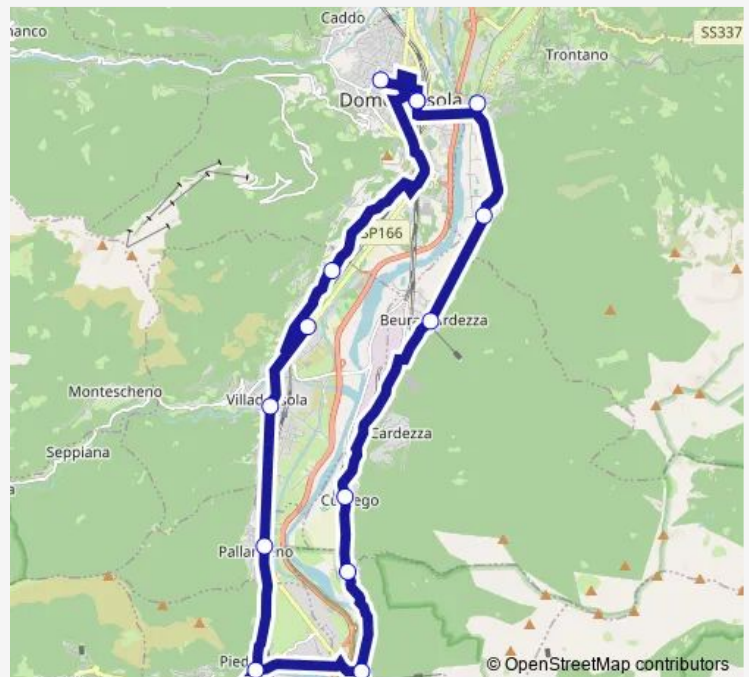

TRONTANO - CROPPO

COSASCA - CENTRO

BEURA

BEURA-CARDEZZA - CUZZEGO - VIA DOMODOSSOLA,
40

PRATA

VOGOGNA - PONTE MASONE

PIEDIMULERA

PALLANZENO - VIA SEMPIONE, 74 - CENTRO

VILLADOSSOLA

VILLAGGIO SISMA

VIA ROVACCIO - LOCALITA' CASCINE VECCHIE

DOMODOSSOLA - OSPEDALE

DOMODOSSOLA - STAZIONE FERROVIARIA

Route schedule

DOMODOSSOLA - STAZIONE FERROVIARIA — DO-
MODOSSOLA - STAZIONE FERROVIARIA

Monday 08:30-18:30

Tuesday 08:30-18:30

Wednesday 08:30-18:30

Thursday 08:30-18:30

Friday 08:30-18:30

Saturday 08:30-18:30

Sunday 08:30-18:30

Route info

Direction: DOMODOSSOLA - STAZIONE FERROVIARIA

Stops: 14

Trip Duration: 0 hour 45 min

9 Bus time schedules and route maps are available in an offline PDF at busmaps.com. Use the busmaps.com website to see live bus times, train schedule or subway schedule, and step-by-step directions for all public transit in Pallanzeno