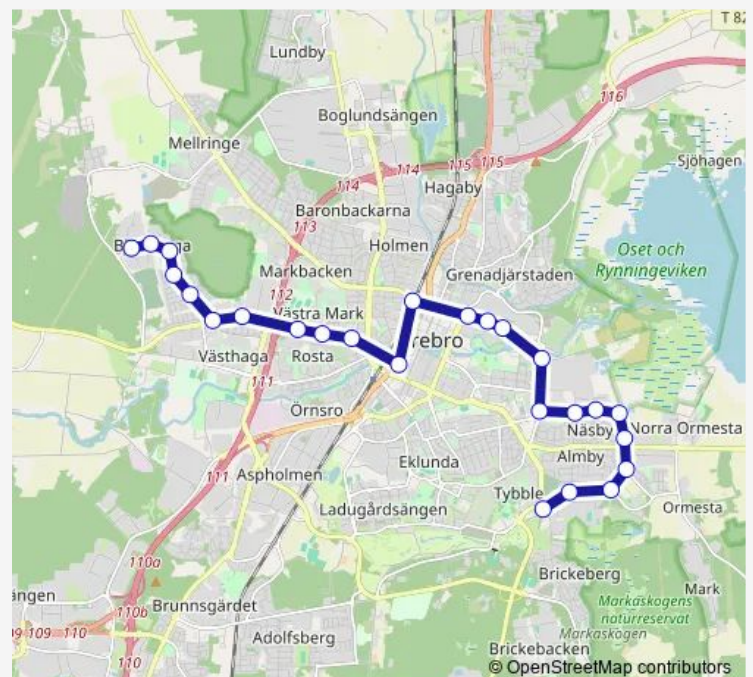

### Direction

Örebro Universitetsplatsen — Örebro Posthornsgatan

25 stops

[Open route schedule](#)

Örebro Universitetsplatsen

Fakultetsgatan

Tybblelundsvägen

Tärnvägen

### Route schedule

Örebro Universitetsplatsen — Örebro Posthornsgatan

Monday 00:00-23:00

Tuesday 00:00-23:00

Wednesday 00:00-23:00

Thursday 00:00-23:00

Friday 00:00-23:00

Saturday 00:00-23:00

### Route info

Direction: Örebro Universitetsplatsen

Stops: 25

Trip Duration: 0 hour 37 min

Vaktelvägen

Korsbandsgatan

Postmästaregatan

Örebro Posthornsgatan

## Direction

Örebro Posthornsgatan — Örebro Universitetsplatsen

26 stops

[Open route schedule](#)

Örebro Posthornsgatan

Postmästaregatan

Korsbandsgatan

Vaktelvägen