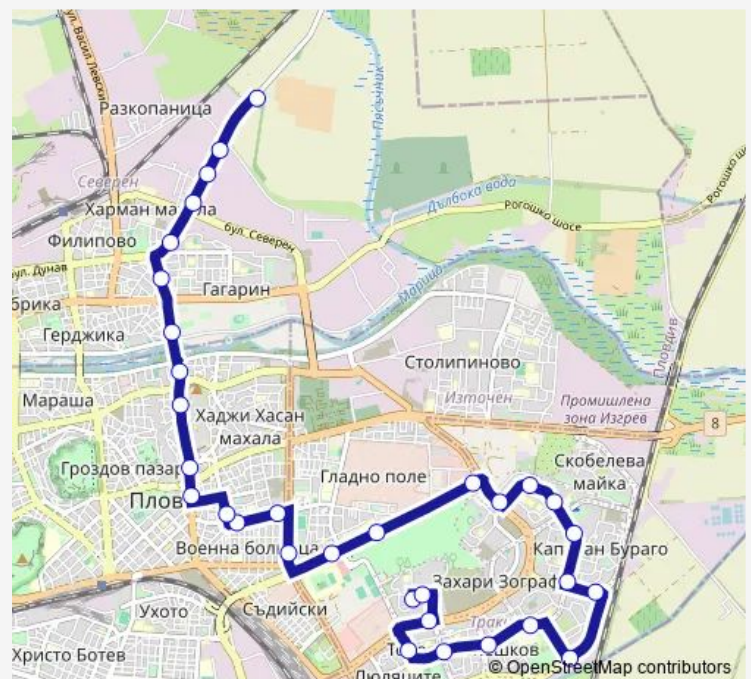

Ул. Петко Д. Петков

Route schedule

Кв. Тракия – А12 — ИЗК „Марица“ – Брезовско шосе

Monday	–
Tuesday	–
Wednesday	–
Thursday	–
Friday	–
Saturday	06:00
Sunday	06:00

Route info

Direction: Кв. Тракия – А12

Stops: 32

Trip Duration: 0 hour 47 min

Срещу хотел „Тримонциум“

Тунела – юг-изток

Тунела – север-изток

Водната палата

Пловдивски панаир

Ул. Братя Обрейкови

Ул. Брезовско шосе