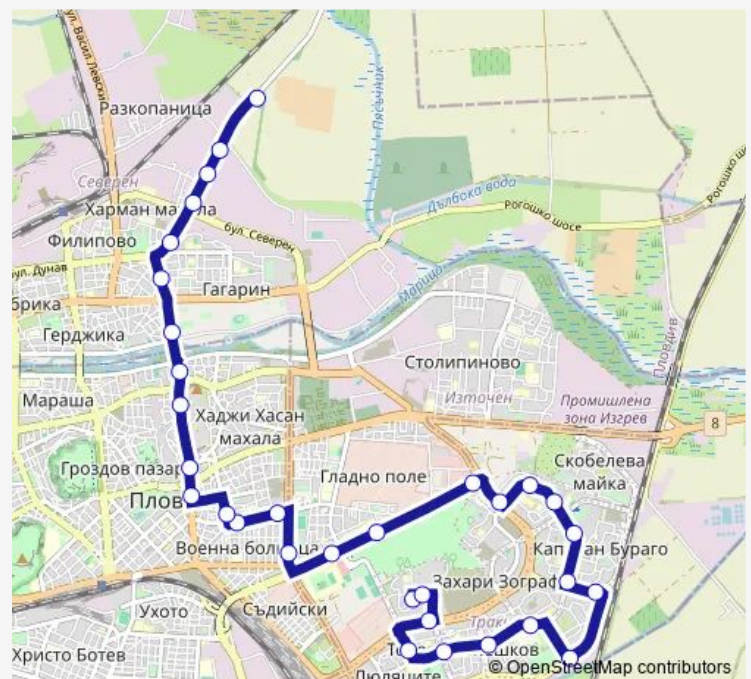

Ул. Петко Д. Петков

Route schedule

Кв. Тракия – А12 — ИЗК „Марица“ – Брезовско шосе

Monday	–
Tuesday	–
Wednesday	–
Thursday	–
Friday	–
Saturday	06:00
Sunday	06:00

Route info

Direction: Кв. Тракия – А12

Stops: 32

Trip Duration: 0 hour 47 min

Срещу хотел „Тримонциум“

Тунела – юг-изток

Тунела – север-изток

Водната палата

Пловдивски панаир

Ул. Братя Обрейкови

Ул. Брезовско шосе