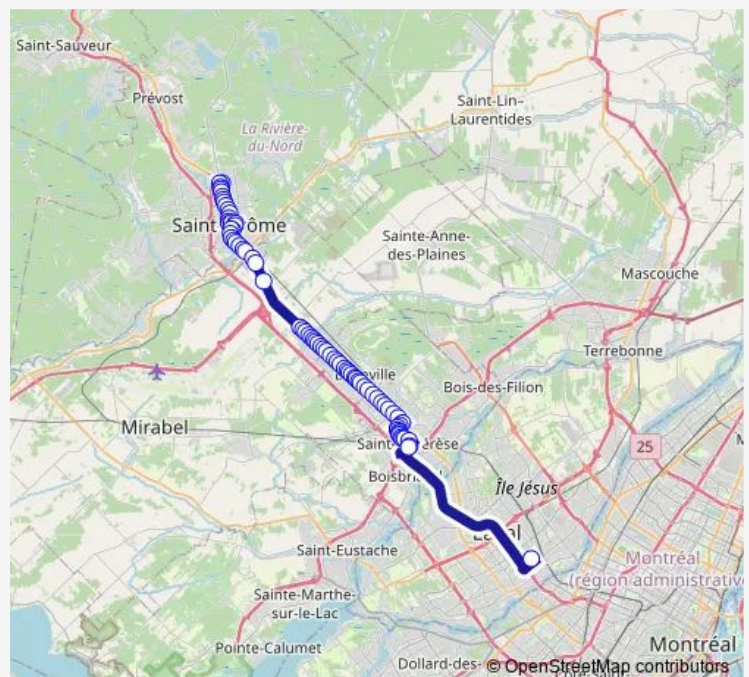

Saint-Louis / Limoges

Ducharme / face au poste de police

Ducharme / Duquet

Ducharme / du Curé-Labelle

du Curé-Labelle / 17e Avenue Est

du Curé-Labelle / de la Côte-Saint-Louis Est

du Curé-Labelle / 20e Avenue Ouest

Monday 05:30-01:24⁺¹

Tuesday 05:30-01:24⁺¹

Wednesday 05:30-01:24⁺¹

Thursday 05:30-01:24⁺¹

Friday 05:30-01:24⁺¹

Saturday 05:58-00:57⁺¹

Sunday 05:58-00:57⁺¹

Route info

Direction: Terminus Montmorency Quai 4

Stops: 75

Trip Duration: 1 hour 10 min

9 — Saint-Jérôme - Laval

du Curé-Labelle / 48e Avenue Est

du Curé-Labelle / 54e Avenue Est

du Curé-Labelle / devant le civique 832

du Curé-Labelle / 68e Avenue Est

du Curé-Labelle / 71e Avenue Est

du Curé-Labelle / 76e Avenue Est

du Curé-Labelle / 85e Avenue Ouest

du Curé-Labelle / devant le civique 1150

du Curé-Labelle / 89e Avenue Est