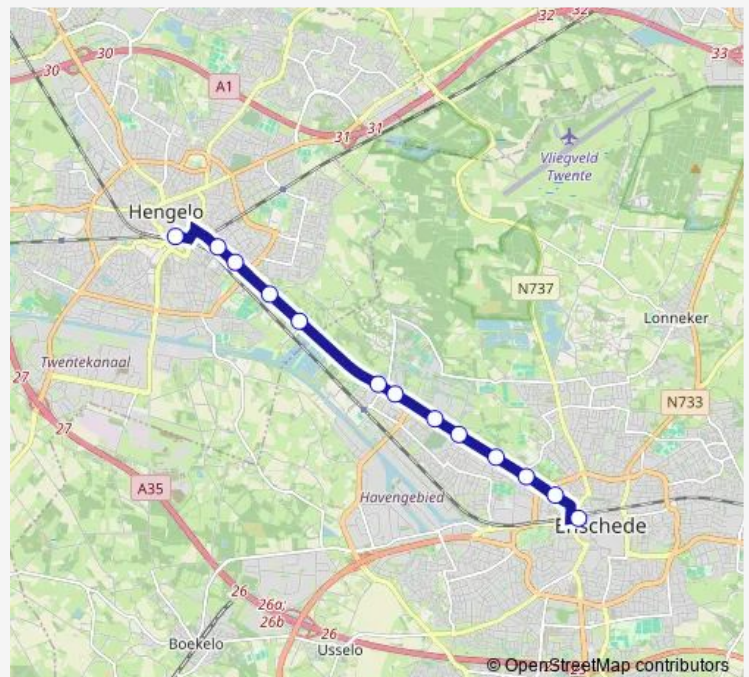

Hengelo, Haverweg

Hengelo, Grundellaan

Hengelo, Centraal Station

Route schedule

Enschede, Centraal Station — Hengelo, Centraal Station

Monday 05:53-23:58

Tuesday 05:53-23:58

Wednesday 05:53-23:58

Thursday 05:53-23:58

Friday 05:53-23:58

Saturday 07:24-23:57

Sunday 08:58-23:56

Route info

Direction: Enschede, Centraal Station

Stops: 13

Trip Duration: 0 hour 18 min

9 — Hengelo - Enschede

## Direction

Hengelo, Centraal Station — Enschede, Centraal Station

13 stops

[Open route schedule](#)

Hengelo, Centraal Station

Hengelo, Grundellaan

Hengelo, Haverweg

Hengelo, Oude Grensweg