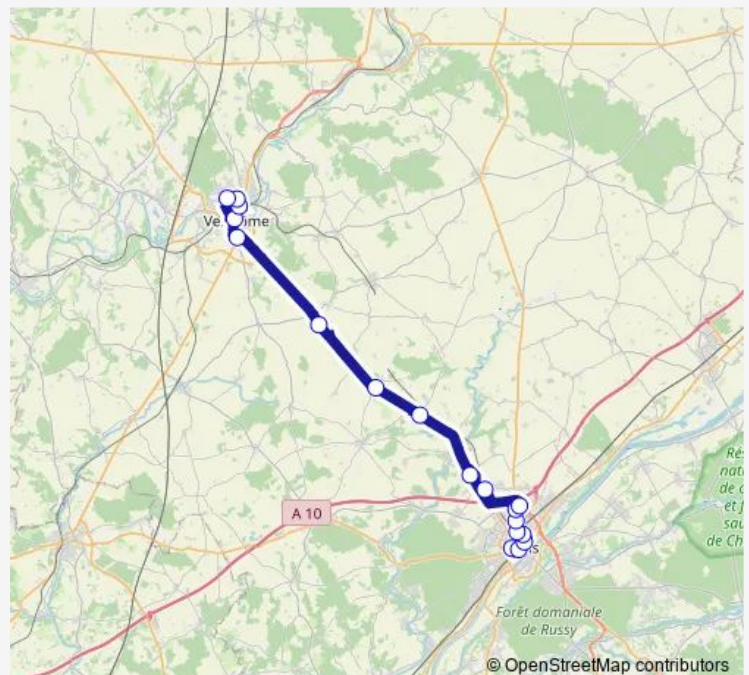

Direction

Pôle d'Echange Scolaire — Lycée Ronsard

12 stops

[Open route schedule](#)

Pôle d'Echange Scolaire

Augustin Thierry

Dion

Azin

Route schedule

Pôle d'Echange Scolaire — Lycée Ronsard

Monday 17:40-18:37

Tuesday 17:40-18:37

Wednesday 12:42-18:37

Thursday 17:40-18:37

Friday 17:40-18:37

Saturday —

Sunday —

Route info

Direction: Pôle d'Echange Scolaire

Stops: 12

Trip Duration: 1 hour 0 min

Direction

Pôle d'Echange Scolaire — Lycée Ronsard

15 stops