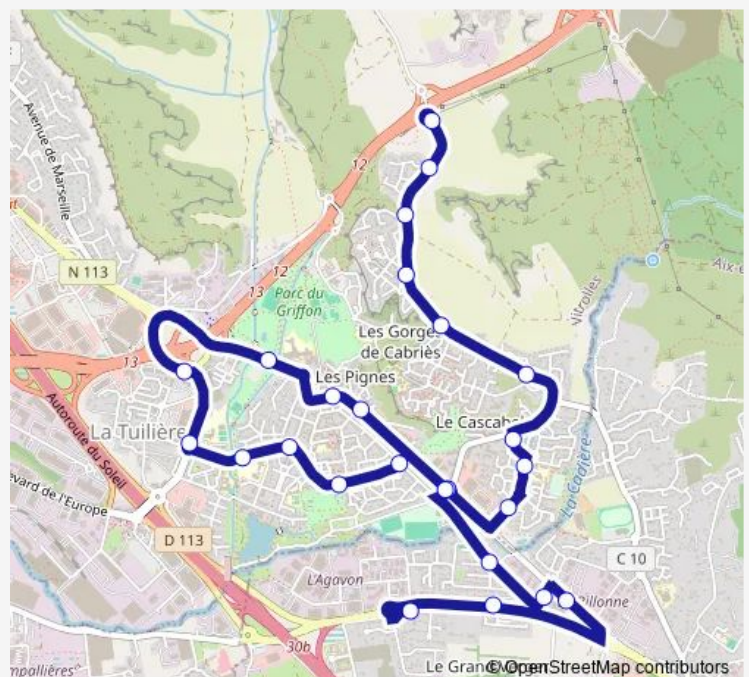

Thursday 06:45-19:28

Friday 06:45-19:28

Saturday 06:45-19:17

Sunday 06:45-19:17

Route info

Direction: Pinchinades

Stops: 25

Trip Duration: 0 hour 20 min

9 — Les Pinchinades - Les Pallières

BusMaps

Av de Lattre de Tassigny

Clos de la Cadière

Grand Verger

Les Pallières

Direction

Les Pallières — Pinchinades

Thursday 06:45-19:28

Friday 06:45-19:28

Saturday 06:45-19:21

Sunday 06:45-19:21

Route info

Direction: Les Pallières

Stops: 25

Trip Duration: 0 hour 22 min