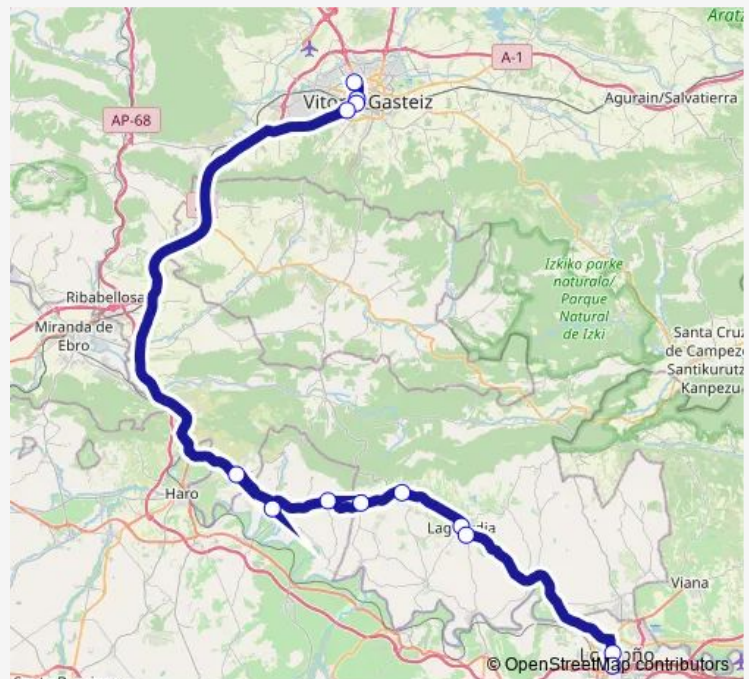

### Route schedule

Vitoria-Gasteiz (Estación Bus Geltokia) — Logroño Estacion

Monday	06:15-21:30
Tuesday	06:15-21:30
Wednesday	06:15-21:30
Thursday	06:15-21:30
Friday	06:20-17:05
Saturday	07:55-21:30
Sunday	07:55-21:30

### Route info

Direction: Vitoria-Gasteiz (Estación Bus Geltokia)

Stops: 13

Trip Duration: 1 hour 29 min

9 — Vitoria/Gasteiz - Logroño

## Direction

Logroño Estacion — Vitoria-Gasteiz (Estación Bus Geltokia)

13 stops

[Open route schedule](#)

Logroño Estacion

Logroño (Portales)

Laguardia (Hotela/Hotel)

Laguardia