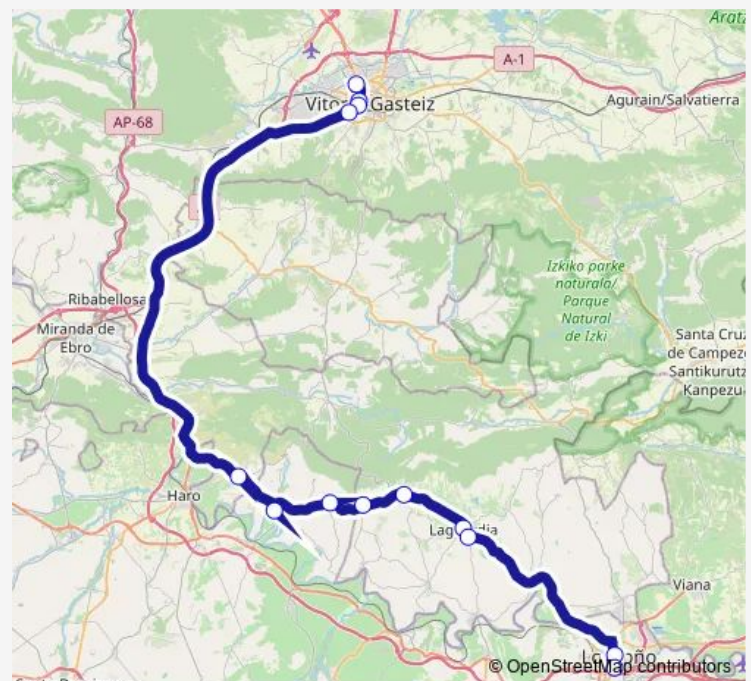

08:25-19:15

Route info

Direction: Logroño Estacion

Stops: 11

Trip Duration: 1 hour 20 min

9 — Vitoria/Gasteiz - Logroño

Direction

Vitoria-Gasteiz (Estación Bus Geltokia) — Logroño Estacion

13 stops

[Open route schedule](#)

Vitoria-Gasteiz (Estación Bus Geltokia)

Vitoria-Gasteiz (Bastiturri)

Vitoria-Gasteiz (Epaitegiak/Juzgados)

Vitoria-Gasteiz(Gaztelako atea 67-80 /Portal de Castilla 67-80)

Labastida / Bastida