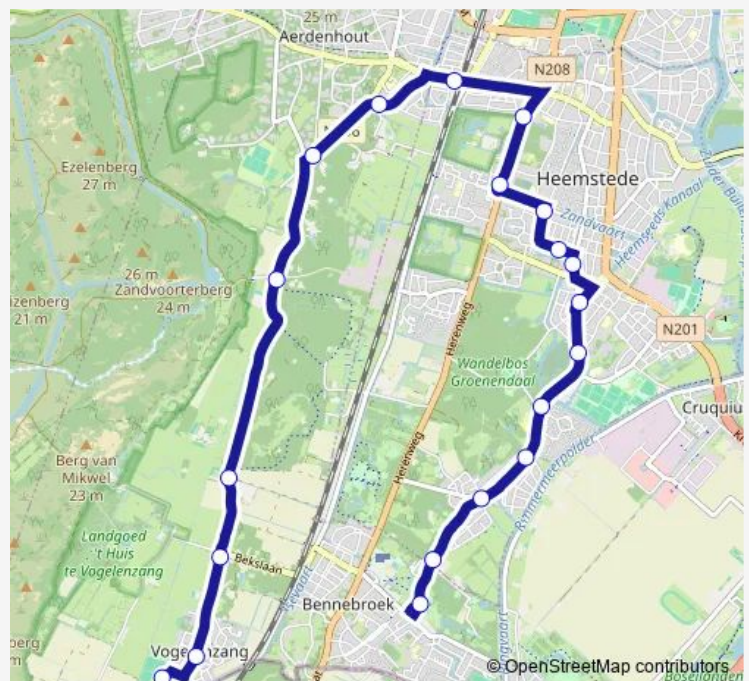

Heemstede, Raadhuisplein

Heemstede, Valkenburgerplein

Heemstede, Glipperdreef/Begraafpl.

Heemstede, Groenendaal/Glipperdreef

Heemstede, Dr. Schaepmanlaan

Heemstede, De Glip

Bennebroek, Linnaeushof-oost

Bennebroek, Huis te Bennebroek

**Route schedule**

Vogelenzang, Henk Lensenlaan — Bennebroek, Huis te Bennebroek

Monday 07:02-21:49

Tuesday 07:02-21:49

Wednesday 07:02-21:49

Thursday 07:02-21:49

Friday 07:02-21:49

Saturday 08:47-21:47

Sunday 09:50-21:49

**Route info**

Direction: Vogelenzang, Henk Lensenlaan

Stops: 20

Trip Duration: 0 hour 33 min

9 — Vogelenzang Henk Lensenlaan - Huis te Bennebroek

## Direction

Bennebroek, Huis te Bennebroek — Vogelenzang, Henk Lensenlaan

20 stops

[Open route schedule](#)

Bennebroek, Huis te Bennebroek

Bennebroek, Linnaeushof-oost

Heemstede, De Glip

Heemstede, Dr. Schaepmanlaan