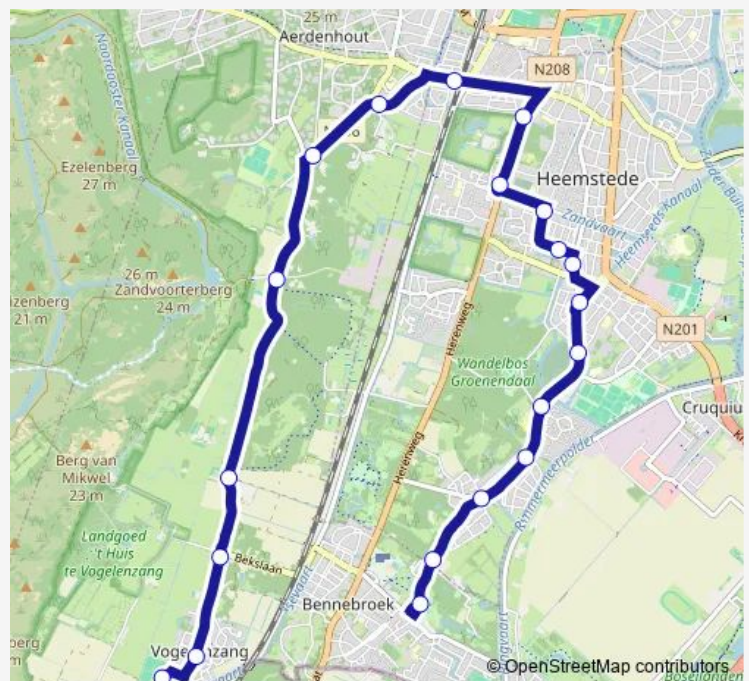

Heemstede, Raadhuisplein

Heemstede, Valkenburgerplein

Heemstede, Glipperdreef/Begraafpl.

Heemstede, Groenendaal/Glipperdreef

Heemstede, Dr. Schaepmanlaan

Heemstede, De Glip

Bennebroek, Linnaeushof-oost

Bennebroek, Huis te Bennebroek

Route schedule

Vogelenzang, Henk Lensenlaan — Bennebroek, Huis te Bennebroek

Monday 07:02-21:49

Tuesday 07:02-21:49

Wednesday 07:02-21:49

Thursday 07:02-21:49

Friday 07:02-21:49

Saturday 08:47-21:47

Sunday 09:50-21:49

Route info

Direction: Vogelenzang, Henk Lensenlaan

Stops: 20

Trip Duration: 0 hour 32 min

9 — Vogelenzang Henk Lensenlaan - Huis te Bennebroek

Direction

Bennebroek, Huis te Bennebroek — Vogelenzang, Henk Lensenlaan

20 stops

[Open route schedule](#)

Bennebroek, Huis te Bennebroek

Bennebroek, Linnaeushof-oost

Heemstede, De Glip

Heemstede, Dr. Schaepmanlaan

Heemstede, Groenendaal/Glipperdreef

Heemstede, Glipperdreef