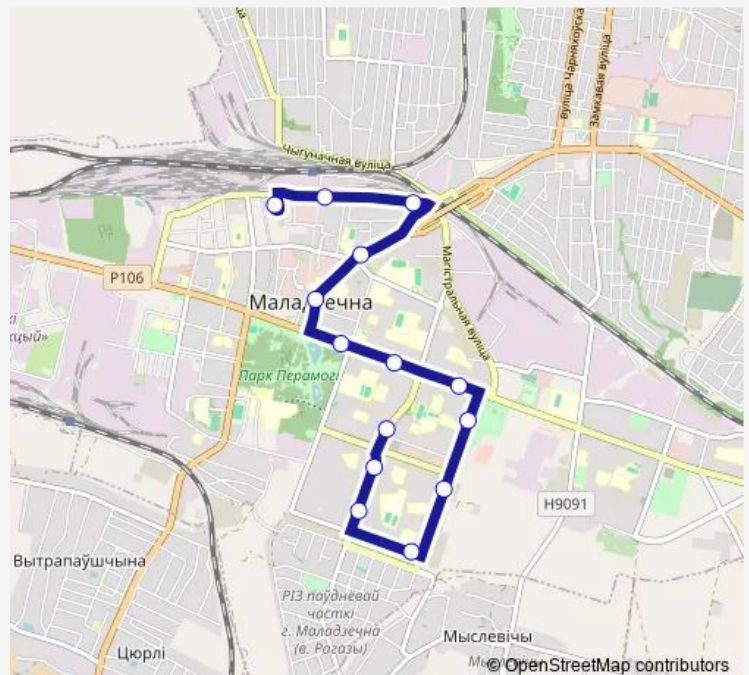

### Route schedule

Автовокзал (высадка пассажиров) — Паўднёвы

Monday 07:00-23:00

Tuesday 07:00-23:00

Wednesday 07:00-23:00

Thursday 07:00-23:00

Friday 07:00-23:00

Saturday 07:00-23:00

### Route info

Direction: Автовокзал (высадка пассажиров)

Stops: 14

Trip Duration: 0 hour 27 min