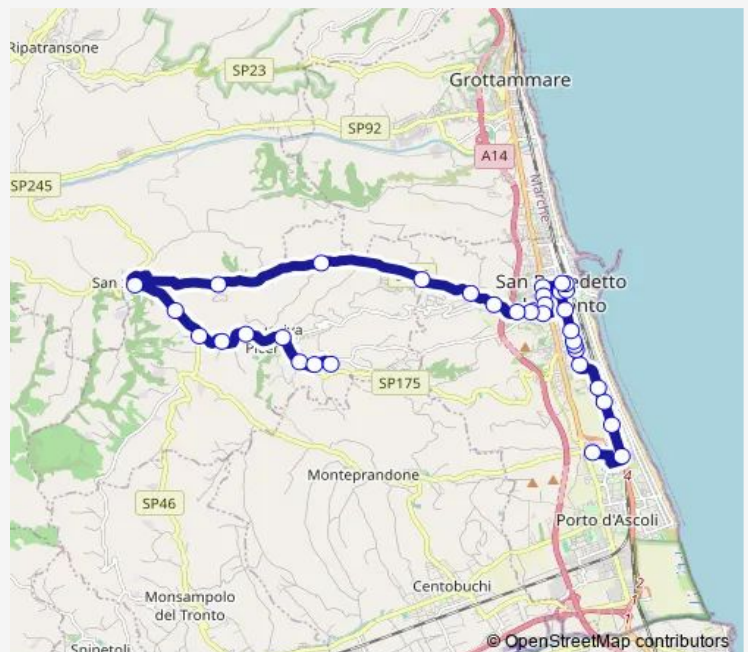

S. Benedetto DEL TR. - VIA Roma - Incroc

S. Benedetto DEL T. - Piazza Nardone

S. Benedetto DEL T. - P.Zza Battisti-Com

S. Benedetto DEL TR. - VIA Manara-Ospeda

### Route schedule

S. Benedetto DEL TR. - VIA Mamiani Depos — Acquaviva VIA Falcone

Monday 12:55

Tuesday 12:55

Wednesday 12:55

Thursday 12:55

Friday 12:55

Saturday 12:55

### Route info

Direction: S. Benedetto DEL TR. - VIA Mamiani Depos

Stops: 35

Trip Duration: 0 hour 50 min

Incr. V. Manara V. Carnia

S. Benedetto DEL T. - VIA Manara BAR K2

Ponterotto

V.Montagna DEI Fiori