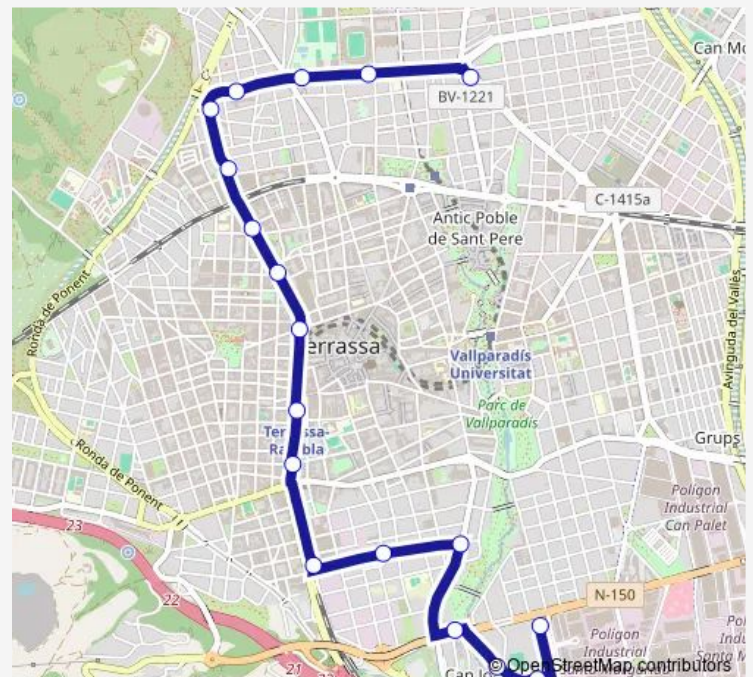

Ricard Camí

CAP Rambla

Pl.Lluís Companys

Eugeni d'Ors

Empedradriu Eugènia

Ctra. Rellinars

Àrea Olímpica

Francesc Macià

Route schedule

CAP Sud — Francesc Macià

Monday 05:00-22:56

Tuesday 05:00-22:56

Wednesday 05:00-22:56

Thursday 05:00-22:56

Friday 05:00-22:56

Saturday 07:45-09:41

Sunday 08:42-15:46

Route info

Direction: CAP Sud

Stops: 18

Trip Duration: 0 hour 34 min

9 — Avingudes

Direction

CAP Sud — Francesc Macià

19 stops

[Open route schedule](#)

CAP Sud

Parc Vallès

Pavelló

Can Jofresa

Badalona

Arxiu Comarcal