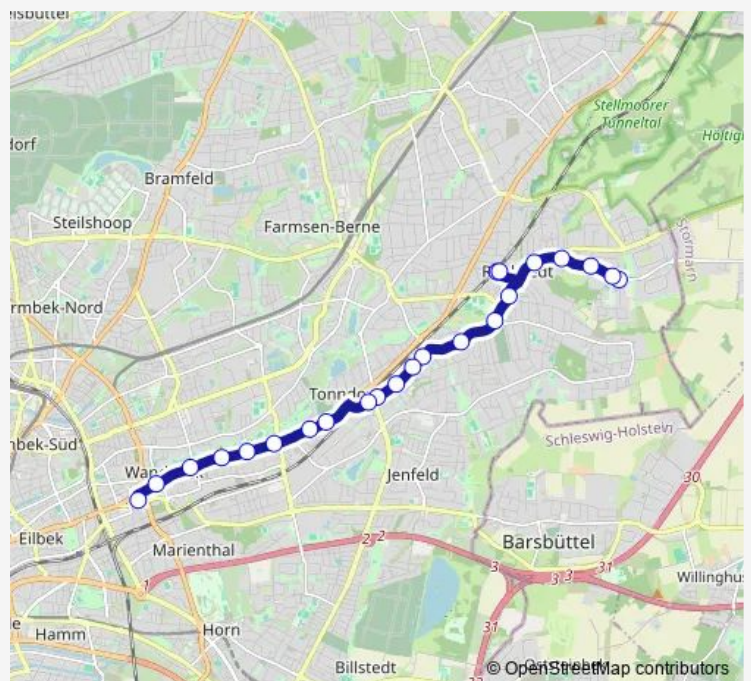

Wilsonstraße

Martensallee

Am Pulverhof

Loher Straße

Brockdorffstraße

Wilhelm-Grimm-Straße

Bf. Rahlstedt (Amtsstraße)

Bf. Rahlstedt (Amtsstraße)

Schweriner Straße

Sieker Landstraße

Prehnsweg

Route schedule

U Wandsbek Markt — Großlohe

Monday	04:42-00:42 ⁺¹
Tuesday	04:42-00:42 ⁺¹
Wednesday	04:42-00:42 ⁺¹
Thursday	04:42-00:42 ⁺¹
Friday	04:42-02:42 ⁺¹
Saturday	03:02-02:42 ⁺¹
Sunday	03:02-00:42 ⁺¹

Route info

Direction: U Wandsbek Markt

Stops: 23

Trip Duration: 0 hour 35 min

Hoffmannstieg

Großlohe

Direction

U Wandsbek Markt — Bf. Tonndorf

Route info

Direction: U Wandsbek Markt

Stops: 9

Trip Duration: 0 hour 14 min

Direction

Großlohe — U Wandsbek Markt

23 stops

[Open route schedule](#)