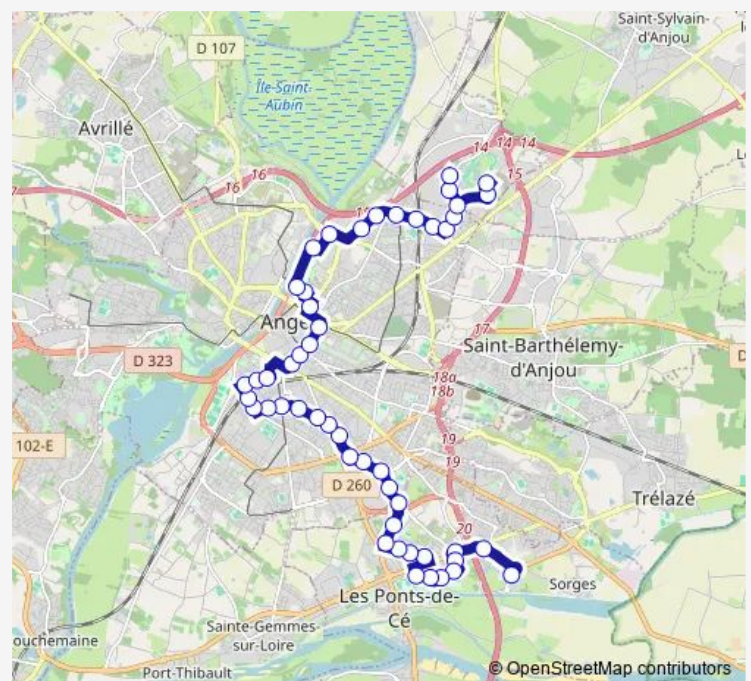

Mutualité

Blandeau

César Geoffray

Route schedule

Moulin Marcille — Éventard

Monday	06:11-12:53
Tuesday	06:11-12:53
Wednesday	06:11-12:53
Thursday	06:11-12:53
Friday	06:11-12:53
Saturday	—
Sunday	—

Route info

Direction: Moulin Marcille

Stops: 50

Trip Duration: 0 hour 59 min

9 — LES Ponts-DE-CÉ Moulin Marcille - Écouflant Éventard

Mirabeau

La Fayette

Chanzy

Vauban