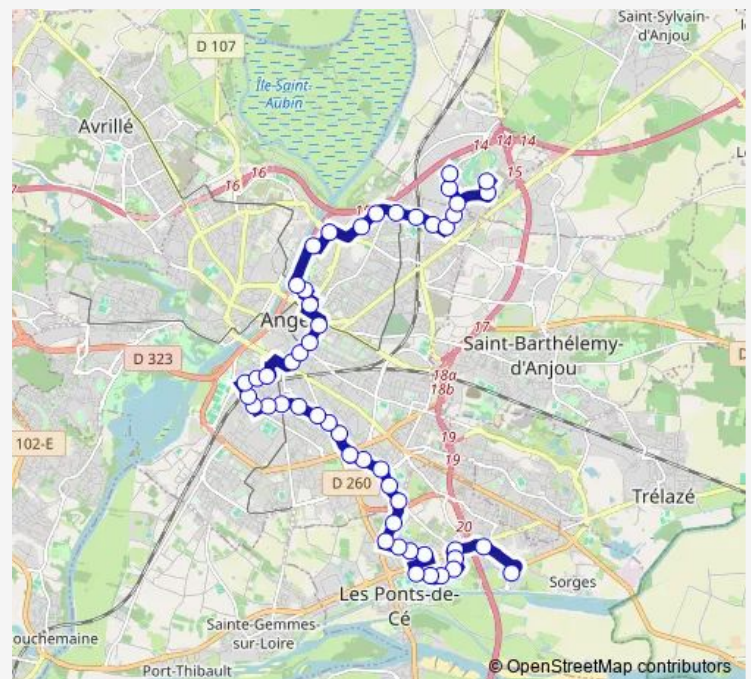

Mutualité

Blandeau

César Geoffray

Route schedule

Moulin Marcille — Éventard

Monday	06:11-12:53
Tuesday	06:11-12:53
Wednesday	06:11-12:53
Thursday	06:11-12:53
Friday	06:11-12:53
Saturday	—
Sunday	—

Route info

Direction: Moulin Marcille

Stops: 50

Trip Duration: 1 hour 7 min

9 — LES Ponts-DE-CÉ Moulin Marcille - Écouflant Éventard

Mirabeau

La Fayette

Chanzy

Vauban