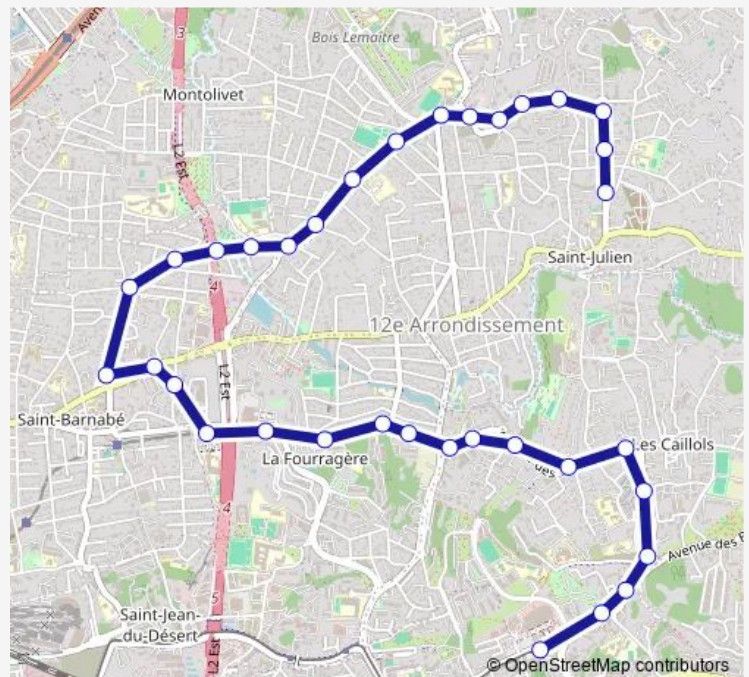

Lycée Blaise Pascal

Félibres Lauriers

Félibres Aiguillette

Route schedule

Les Caillols Centre Urbain — St Julien

Monday 04:55-21:30

Tuesday 04:55-21:30

Wednesday 04:55-21:30

Thursday 04:55-21:30

Friday 04:55-21:30

Saturday 04:55-21:30

Sunday 04:55-21:30

Route info

Direction: Les Caillols Centre Urbain

Stops: 32

Trip Duration: 0 hour 24 min

9 — Les Caillols Centre Urbain - St Julien

Kaddouz Aiguillette

Kaddouz Sables Jaunes

Kaddouz Mazarade

Kaddouz Bourrély

Kaddouz Beaumont

Les Amaryllis

Les Bougainvilliers

Les Romarins

Comtesse Rampal

Comtesse Clinique

St Julien

Direction

St Julien — Les Caillols Centre Urbain

34 stops

[Open route schedule](#)