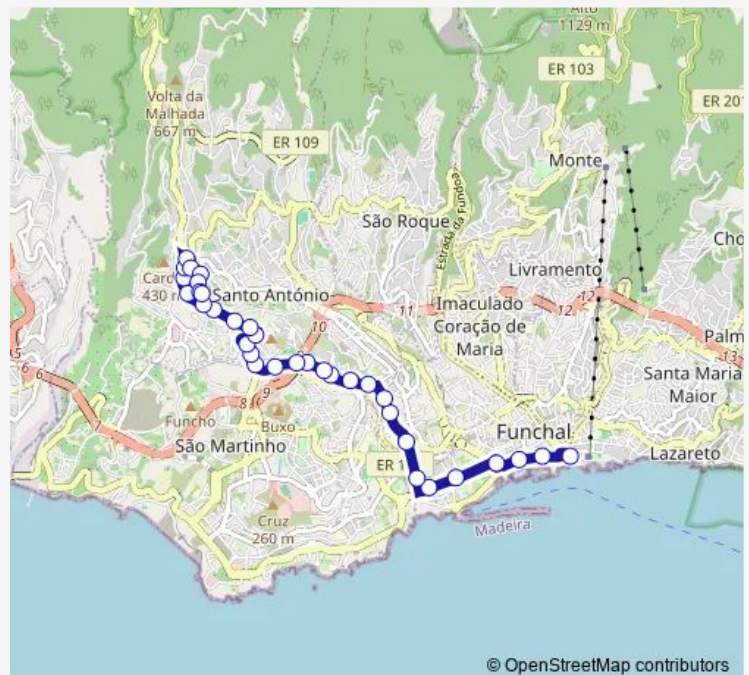

### Route schedule

AV Mar E E M (11) — Courelas T-9 (1147a)

|           |             |
|-----------|-------------|
| Monday    | 07:05-23:20 |
| Tuesday   | 07:05-23:20 |
| Wednesday | 07:05-23:20 |
| Thursday  | 07:05-23:20 |
| Friday    | 07:05-23:20 |
| Saturday  | 07:15-22:35 |
| Sunday    | 07:45-22:30 |

### Route info

Direction: AV Mar E E M (11)

Stops: 34

Trip Duration: 0 hour 25 min

© OpenStreetMap contributors

9 — Centro - Courelas

BusMaps

Estação Rádio Madeira S (107a)