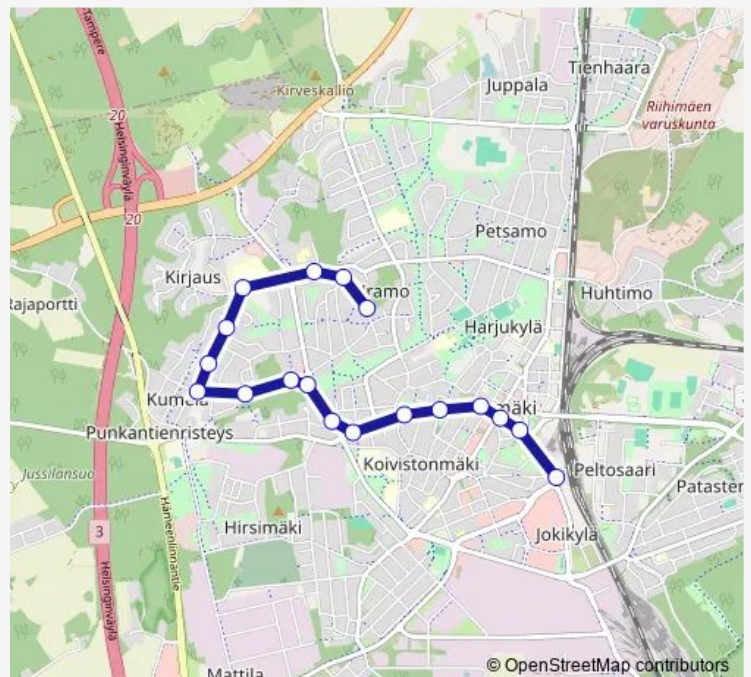

Bus 9 Sairaala - Rautatieasema

[Go to website](#)

Direction

Viertolantie 13 — Rautatieasema B

18 stops

[Open route schedule](#)

Viertolantie 13

Viertolantie 21

Maununtie E

Saarikatu I (Riihimäki)

Karan koulu I

Harjunrinteen koulu I

Keskuskatu I (Riihimäki)

Keskusta (Riihimäki)

Keskuskatu 4 I (Riihimäki)

Rautatieasema B

Route schedule

Viertolantie 13 — Rautatieasema B

Monday 08:57

Tuesday 08:57

Wednesday 08:57

Thursday 08:57

Friday 08:57

Saturday —

Sunday —

Route info

Direction: Viertolantie 13

Stops: 18

Trip Duration: 0 hour 23 min

9 — Sairaala - Rautatieasema

9 Bus time schedules and route maps are available in an offline PDF at busmaps.com. Use the busmaps.com website to see live bus times, train schedule or subway schedule, and step-by-step directions for all public transit in Riihimaeki