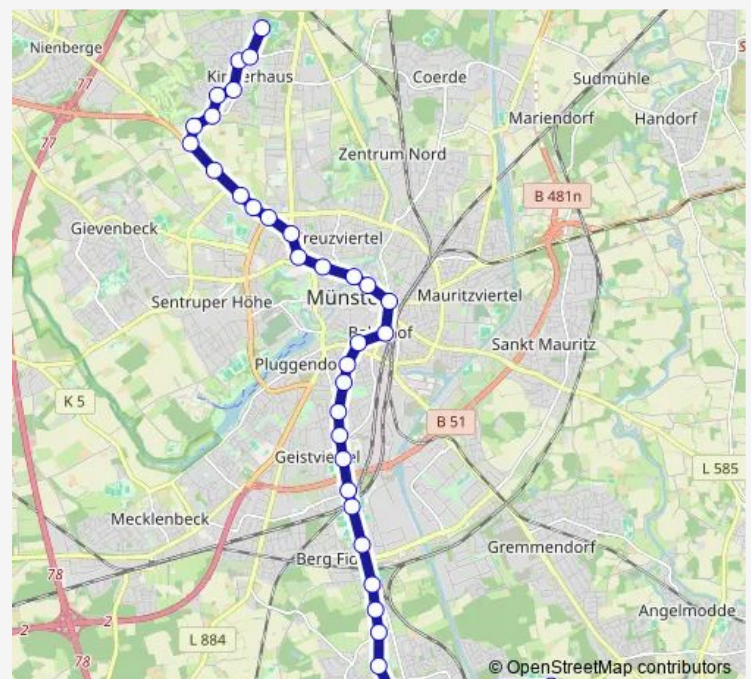

Münster Idenbrockplatz

Münster Eimermacherweg

Münster Hasenbusch

Münster Helmholtzweg

Münster Wilkinghege

Münster Abzw. Wilkinghege

Münster Abzw. Wilkinghege

Münster Kortenbrede

### Route schedule

Münster Sprakel Bahnhof — Münster Franz-Marc-Weg

Monday 06:45-20:12

Tuesday 06:45-20:12

Wednesday 06:45-20:12

Thursday 06:45-20:12

Friday 06:45-20:12

Saturday —

### Route info

Direction: Münster Sprakel Bahnhof

Stops: 56

Trip Duration: 1 hour 5 min

9

BusMaps

Münster Leonardo-Campus

Münster Orleans-Ring