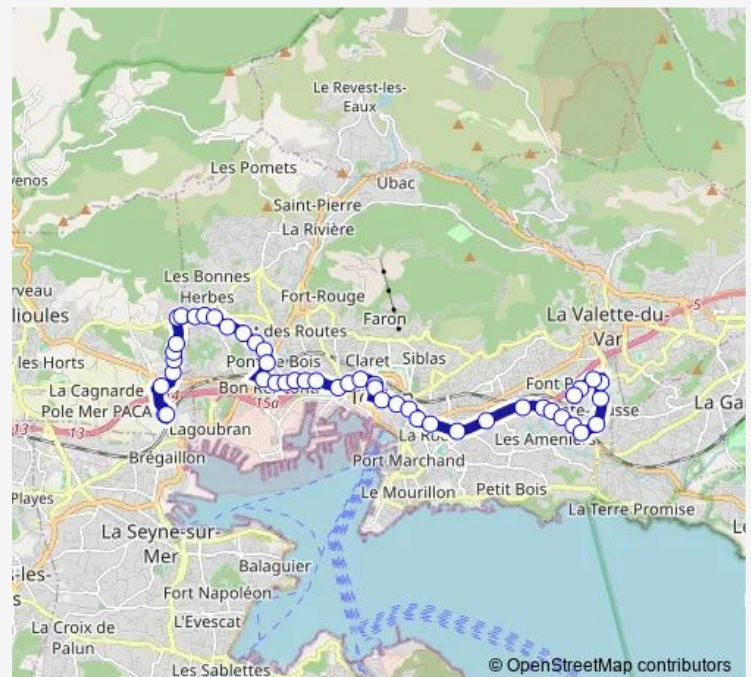

### Route info

Direction: CC Ollioules

Stops: 47

Trip Duration: 0 hour 53 min

9 — Hôpital - Gare Toulon

BusMaps

Palais des Sports

Bidouré