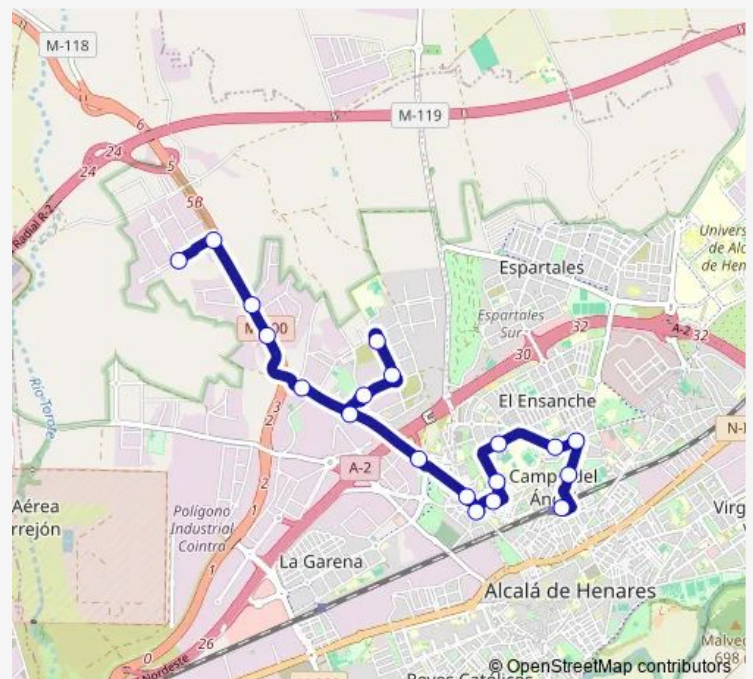

CTRA.M100-POL.IND.LA PEÑA

CTRA.DAGANZO-PZA.PANAMÁ

AV.PASIONISTAS-HONDURAS

AV.PASIONISTAS-PZA.GUATEMALA

MÉXICO-C°EL OLIVAR

CTRA.DAGANZO-MÉXICO

CTRA.DAGANZO-ESCUELA INFANTIL

AV.DAGANZO-AV.AJALVIR

### Route schedule

BULEV.BUENOS AIRES-BANCO DE ALIMENTOS —  
PZA.ESTACIÓN-EST.ALCALÁ DE HENARES

Monday 04:30-20:00

Tuesday 04:30-20:00

Wednesday 04:30-20:00

Thursday 04:30-20:00

Friday 04:30-20:00

Saturday 05:30-20:30

### Route info

Direction: BULEV.BUENOS AIRES-BANCO DE ALIMENTOS —  
TOS

Stops: 19

Trip Duration: 0 hour 30 min

9 — Est. Alcalá DE Henares - EL Olivar /Polígono Camporoso