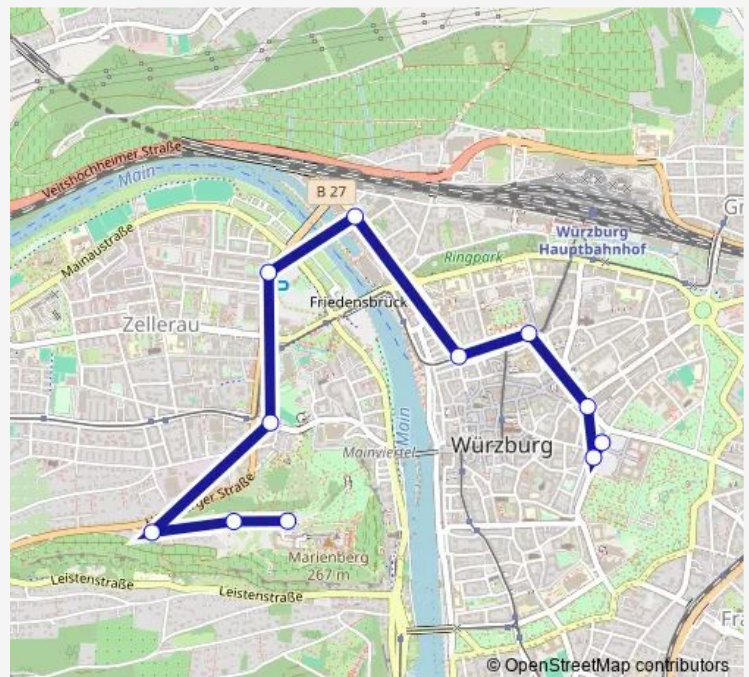

Direction

Würzburg, Busbahnhof — Würzburg Schönborntor

5 stops

[Open route schedule](#)

Würzburg, Busbahnhof

Würzburg Wörthstraße

Würzburg Oberer Burgweg

Würzburg Höchberger Tor

Würzburg Schönborntor

Route schedule

Würzburg, Busbahnhof — Würzburg Schönborntor

Monday —

Tuesday —

Wednesday —

Thursday —

Friday —

Saturday —

Sunday 09:33-15:03

Route info

Direction: Würzburg, Busbahnhof

Stops: 5

Trip Duration: 0 hour 13 min

Direction

Würzburg Schönborntor — Würzburg Residenzplatz

11 stops

[Open route schedule](#)

Würzburg Schönborntor

Würzburg Höchberger Tor

Würzburg Oberer Burgweg

Würzburg Wörthstraße

Würzburg Versorgungsamt

Würzburg Kulturspeicher