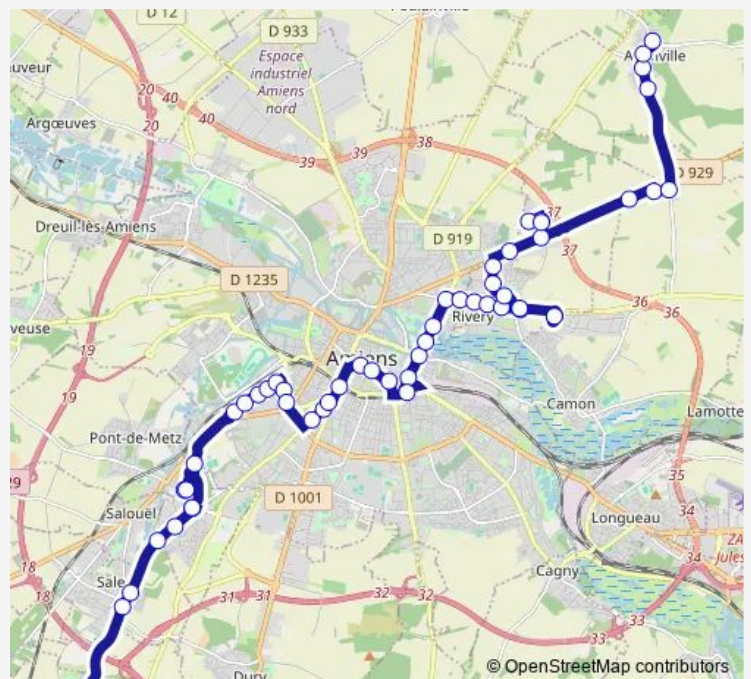

Bus 9 La Haute Borne - Allonville <> Vers-sur-Selle - Laënnec

[Go to website](#)

Direction

Allonville — Vers-sur-Selle

55 stops

[Open route schedule](#)

- Allonville
- Bout de Ville
- Moulin
- ZAC Allonville
- Les Alençons
- Omer Détourné
- Petit Camon
- Alain Colas
- La Haute Borne
- Alain Colas
- René Cassin
- Les Marronniers
- Petit Fort
- Collège Jules Verne
- Saint-Dié
- Cayeux
- La Blanche Tâche
- La Blanche Tâche
- Cayeux
- Cimetière de Rivery
- Thuillier-Delambre

Route schedule

Allonville — Vers-sur-Selle

Monday	16:20
Tuesday	16:20
Wednesday	16:20
Thursday	16:20
Friday	16:20
Saturday	—
Sunday	—

Route info

Direction: Allonville

Stops: 55

Trip Duration: 1 hour 20 min

9 - La Haute Borne - Allonville <> Vers-sur-Selle - Laënnec

Mairie de Rivery

Denis Cordonnier

Eloi Morel

Parc St-Pierre

Hortillonnages

Alsace Lorraine

Gare du Nord Quai E

René Goblet