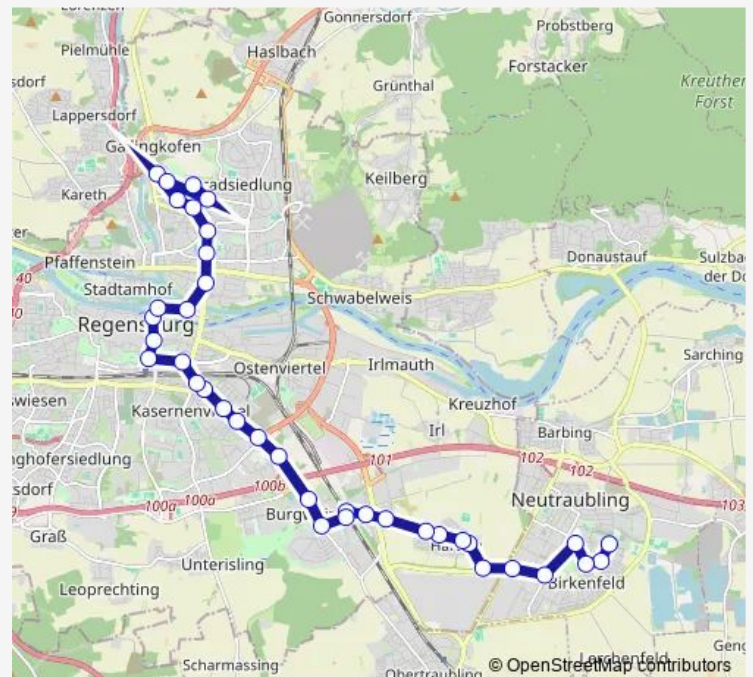

Spessartstraße

Siebenbürgener Str.

Nordgaustraße

Donaustauer Straße

Weichs/Dez

Wöhrdstraße

Eiserne Brücke

Haus der Bayerischen Geschichte

Saturday 06:37-24:00

Sunday 08:45-24:00

Route info

Direction: Sallerner Berg

Stops: 37

Trip Duration: 0 hour 55 min

Burgweinting Kirche

Burgw. Friedr.-Viehbacher-Allee

Neutraubling Hartinger Straße

Neutraubling Pommernstraße

Neutraubling Keplerstraße

Neutraubling Friedhofweg

Neutraubling Hallenbad

Neutraubling Haidauer Straße

Direction

Neutraubling Pommernstraße — Burgw. Minervastraße

Saturday 06:28-22:58

Sunday 07:58-22:58

Route info

Direction: Neutraubling Haidauer Straße

Stops: 38

Trip Duration: 0 hour 55 min

Dachauplatz

Haus der Bayerischen Geschichte