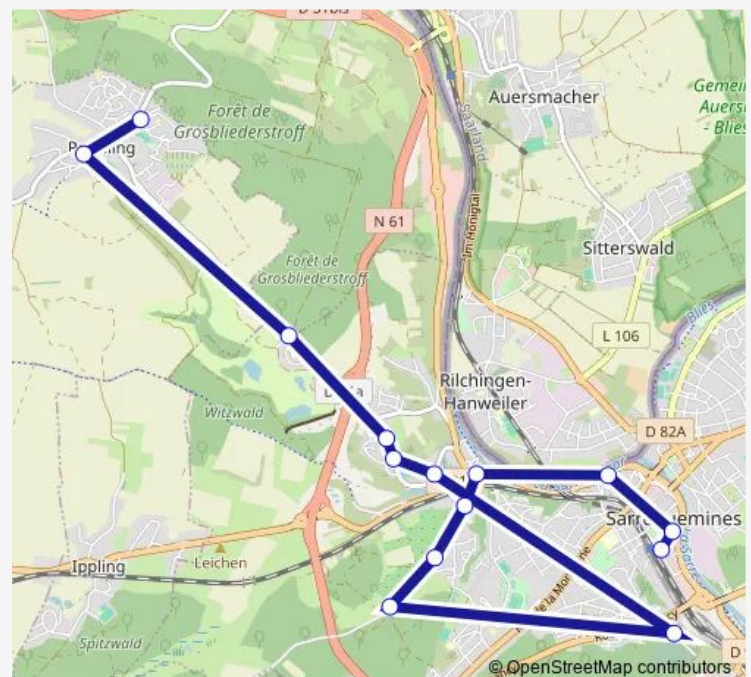

Cité Rouhling

Eglise Rouhling

Route schedule

Gare Routière et Sncf — Eglise Rouhling

Monday 11:10

Tuesday 11:10

Wednesday 11:10

Thursday 11:10

Friday 11:10

Saturday 11:10

Sunday —

Route info

Direction: Gare Routière et Sncf

Stops: 20

Trip Duration: 0 hour 33 min

9 — Rouhling - Grosbliederstroff - Sarreguemines

Direction

Gare Routière et Sncf — Eglise Rouhling

21 stops

[Open route schedule](#)

Gare Routière et Sncf

Hôtel De Ville

Geiger-lut

Poste

Saturday 10:10

Sunday —

Route info

Direction: Gare Routière et Sncf

Stops: 21

Trip Duration: 0 hour 39 min

Direction

Gare Routière et Sncf — Cité Rouhling