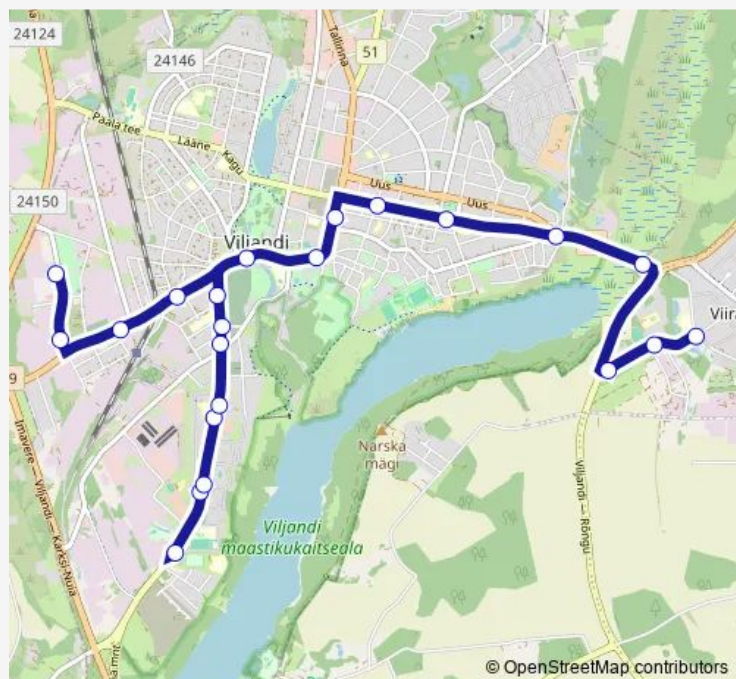

Thursday 07:35-14:55

Friday 07:35-14:55

Saturday 06:33-12:50

Sunday 06:33-18:50

Route info

Direction: Viiratsi

Stops: 22

Trip Duration: 0 hour 25 min

© OpenStreetMap contributors

9 — Kirikumõis - Viiratsi

BusMaps

Direction

Viiratsi — Kirikumõis

17 stops

[Open route schedule](#)

Viiratsi