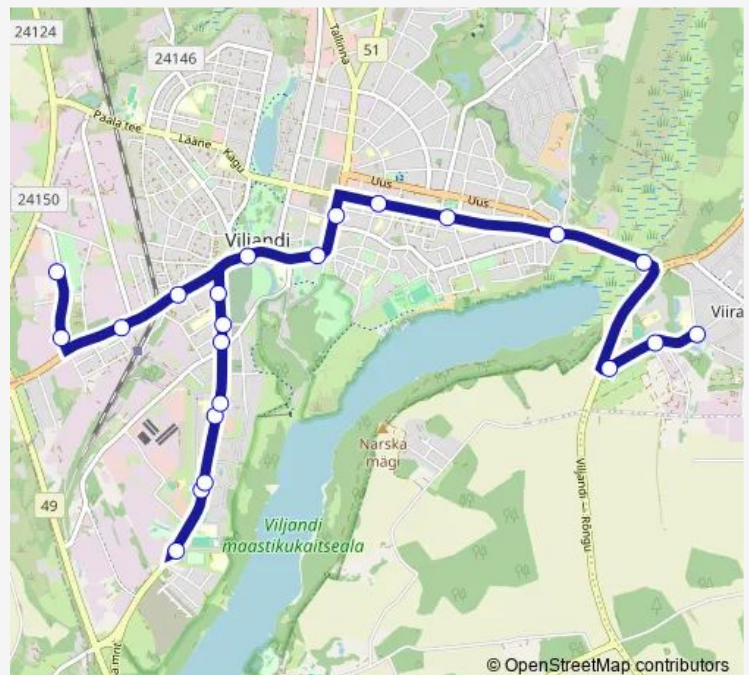

Thursday 07:35-14:55

Friday 07:35-14:55

Saturday 06:33-12:50

Sunday 06:33-18:50

Route info

Direction: Viiratsi

Stops: 22

Trip Duration: 0 hour 25 min

9 — Kirikumõis - Viiratsi

© OpenStreetMap contributors
BusMaps

Direction

Viiratsi — Kirikumõis

17 stops

[Open route schedule](#)

Viiratsi

Mäe