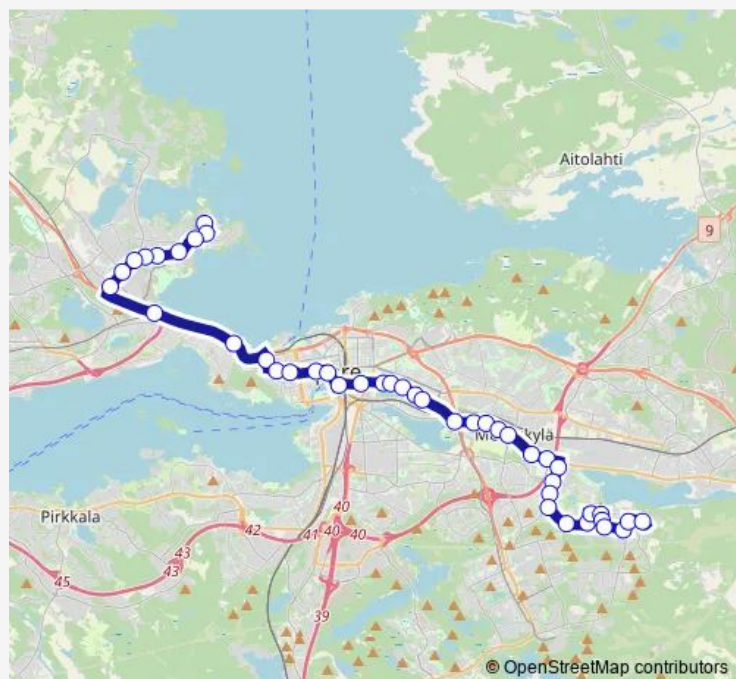

Kalevantie

Route schedule

Levonmäki — Lentävänniemi

Monday	04:00-01:0 ⁺¹
Tuesday	04:00-02:30 ⁺¹
Wednesday	03:00-01:0 ⁺¹
Thursday	04:00-01:0 ⁺¹
Friday	04:15-02:30 ⁺¹
Saturday	03:00-02:30 ⁺¹
Sunday	03:00-00:15 ⁺¹

Route info

Direction: Levonmäki

Stops: 42

Trip Duration: 0 hour 52 min

Takojankatu

Tarkonpuisto

Yliopisto A

Sorin aukio C