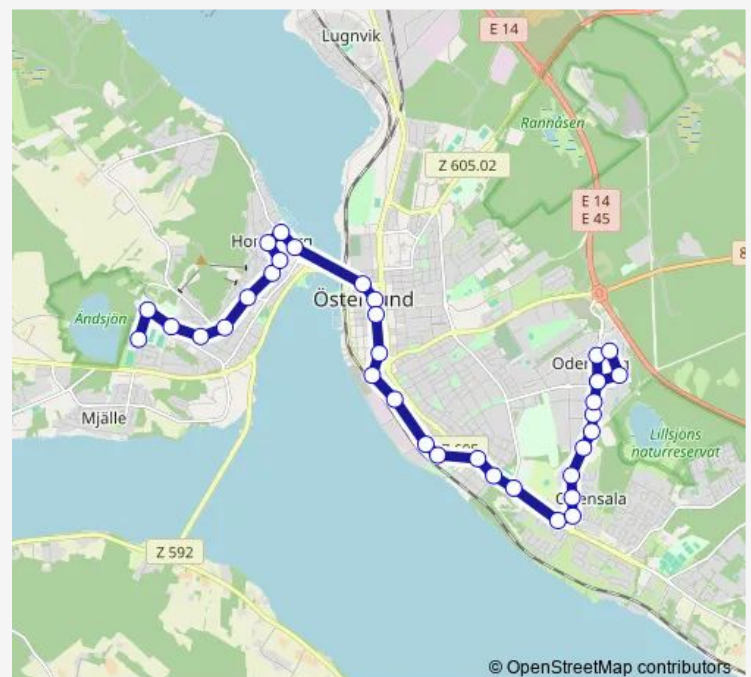

Storsjö Torg

Östersund Nedre Vattugatan

Östersund Nedre Frejagatan

Östersund Centralstation

Östersund Brunnsgränd

Östersund Centrum

Östersund Kyrkparken

Östersund Färjemansgatan

Frösön Bergsgatan

Route schedule

Lillänge södra — Frösön Lövsta

Monday	05:19-18:20
Tuesday	05:19-18:20
Wednesday	05:19-18:20
Thursday	05:19-18:20
Friday	05:19-18:20
Saturday	05:29-15:02
Sunday	—

Route info

Direction: Lillänge södra

Stops: 31

Trip Duration: 0 hour 36 min

Frösön Rådmansgatan

Frösön Fjällgatan

Frösön Hornsbergskyrkan

Frösön Ruuthsvägen

Frösön Östbergsskolan Övre

Frösön Östbergsvägen

Frösön Källparken

Frösön Lövstabadet

Frösö Skidlek

Frösön Lövsta

Direction

Lillänge södra — Valla centrum

54 stops