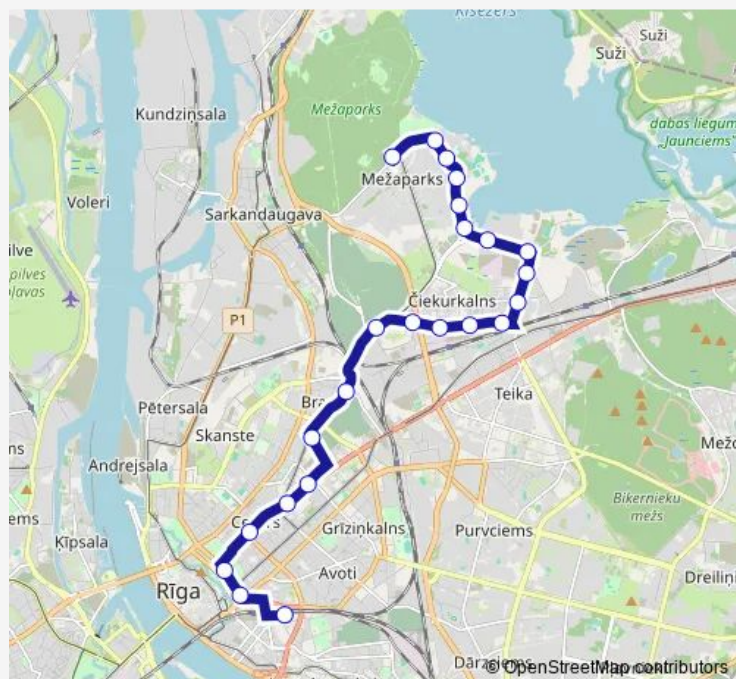

Sudrabu Edžus iela

Saules dārzs

Sporta bāze

Route schedule

Abrenes iela — Mežaparks / Zoo

Monday 05:26-23:20

Tuesday 05:26-23:20

Wednesday 05:26-23:20

Thursday 05:26-23:20

Friday 05:26-23:20

Saturday 05:30-23:07

Sunday 05:30-23:07

Route info

Direction: Abrenes iela

Stops: 23

Trip Duration: 0 hour 35 min

9 — Abrenes iela - Mežaparks

Meža prospekts

Mežaparks / Zoo

Direction

Mežaparks / Zoo — Abrenes iela

26 stops

[Open route schedule](#)

Mežaparks / Zoo