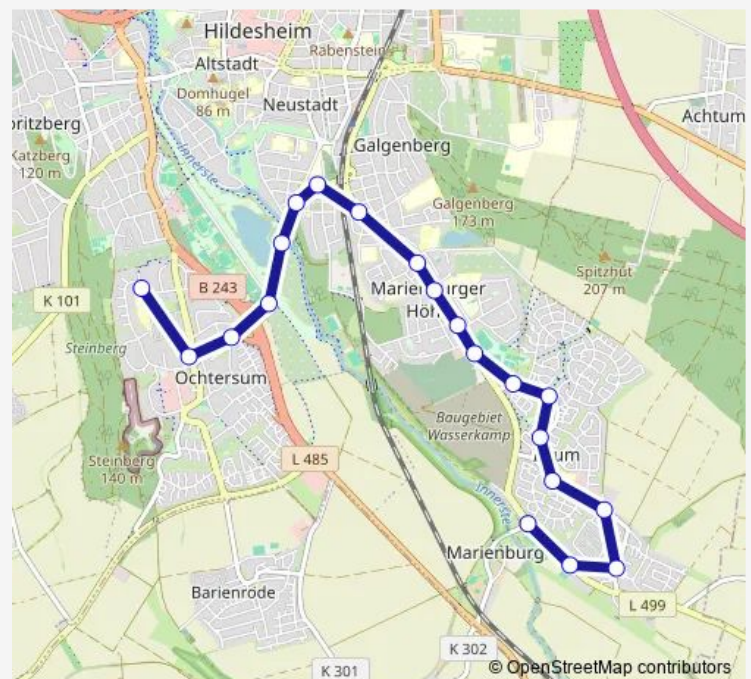

Direction

Hildesheim Renataschule — Hildesheim Scharfe Ecke

20 stops

[Open route schedule](#)

- Hildesheim Renataschule
- Hildesheim Ochtersum
- Hildesheim Wunramstraße
- Hildesheim Friedr.-Ebert-Stat.
- Hildesheim Hohnsensee
- Hildesheim Tappenstraße
- Hildesheim Struckmannstraße
- Hildesheim Silberfundstraße
- Hildesheim Schillstraße
- Hildesheim Universität
- Hildesheim Großer Saatner
- Hildesheim Südfriedhof
- Hildesheim Hansering
- Hildesheim Auf der Heide
- Hildesheim Schratwanne
- Hildesheim Leinkamp
- Hildesheim Spandauer Weg
- Hildesheim Kesselei
- Hildesheim Itzumer Hauptstraße
- Hildesheim Scharfe Ecke

Route schedule

Hildesheim Renataschule — Hildesheim Scharfe Ecke

Monday	13:15
Tuesday	13:15
Wednesday	13:15
Thursday	13:15
Friday	13:15
Saturday	—
Sunday	—

Route info

Direction: Hildesheim Renataschule

Stops: 20

Trip Duration: 0 hour 21 min

Direction

Hildesheim Scharfe Ecke — Hildesheim Renataschule

20 stops

[Open route schedule](#)

Hildesheim Scharfe Ecke

Hildesheim Kesselei

Hildesheim Erlengrund

Hildesheim Renataschule

Route schedule

Hildesheim Scharfe Ecke — Hildesheim Renataschule

Monday 07:20

Tuesday 07:20

Wednesday 07:20

Thursday 07:20

Friday 07:20