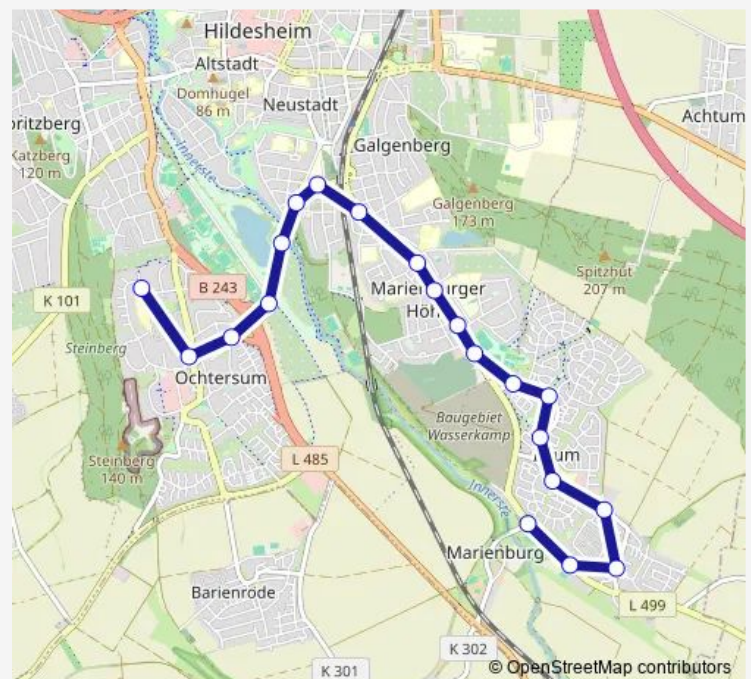

### Direction

Hildesheim Renataschule — Hildesheim Scharfe Ecke

20 stops

[Open route schedule](#)

- Hildesheim Renataschule
- Hildesheim Ochtersum
- Hildesheim Wunramstraße
- Hildesheim Friedr.-Ebert-Stat.
- Hildesheim Hohnsensee
- Hildesheim Tappenstraße
- Hildesheim Struckmannstraße
- Hildesheim Silberfundstraße
- Hildesheim Schillstraße
- Hildesheim Universität
- Hildesheim Großer Saatner
- Hildesheim Südfriedhof
- Hildesheim Hansering
- Hildesheim Auf der Heide
- Hildesheim Schratwanne
- Hildesheim Leinkamp
- Hildesheim Spandauer Weg
- Hildesheim Kesselei
- Hildesheim Itzumer Hauptstraße
- Hildesheim Scharfe Ecke

### Route schedule

Hildesheim Renataschule — Hildesheim Scharfe Ecke

Monday	13:15
Tuesday	13:15
Wednesday	13:15
Thursday	13:15
Friday	13:15
Saturday	—
Sunday	—

### Route info

Direction: Hildesheim Renataschule

Stops: 20

Trip Duration: 0 hour 21 min

## Direction

Hildesheim Scharfe Ecke — Hildesheim Renataschule

20 stops

[Open route schedule](#)

Hildesheim Scharfe Ecke

Hildesheim Kesselei

Hildesheim Erlengrund

Hildesheim Spandauer Weg