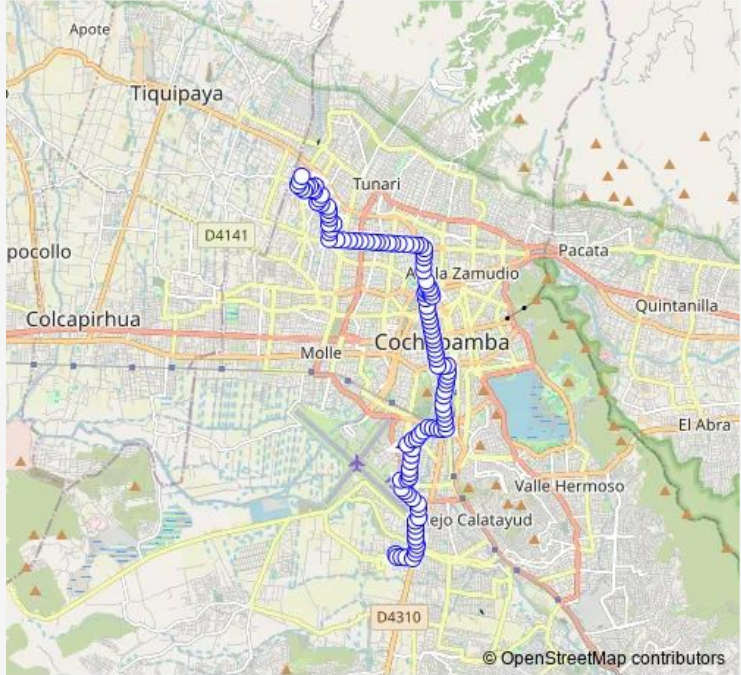

Bus 9 Minibus 9: San Marcos → Calle María Nuñez del Prado

[Go to website](#)

Direction
 innominada — Calle Raúl G. Prado
 117 stops
[Open route schedule](#)

- innominada
- innominada
- innominada
- innominada
- Avenida Panamericana
- Avenida Panamericana
- Avenida Panamericana
- Avenida Panamericana
- innominada
- innominada
- innominada
- innominada
- Avenida Santa Vera Cruz
- Calle San Cipriano y Avenida Virgen de la Candelaria
- Avenida Virgen de la Candelaria
- Avenida Virgen de la Candelaria
- Avenida de la Fuerza Aérea
- Avenida de la Fuerza Aérea
- Avenida de la Fuerza Aérea
- Avenida de la Fuerza Aérea
- Calle Francisco Santivañez y Avenida de la Fuerza Aérea

Route schedule
 innominada — Calle Raúl G. Prado

Monday	06:00-23:00
Tuesday	06:00-23:00
Wednesday	06:00-23:00
Thursday	06:00-23:00
Friday	06:00-23:00
Saturday	06:00-23:00
Sunday	06:00-23:00

Route info
 Direction: innominada
 Stops: 117
 Trip Duration: 0 hour 19 min

Avenida Aroma

Avenida Ayacucho

Avenida Ayacucho

Avenida Ayacucho

Avenida Ayacucho

Avenida Ayacucho

Avenida Ayacucho

Avenida Ayacucho

Avenida América

Avenida América

Avenida América

Avenida América

Avenida América

Avenida América

Avenida América

Avenida América