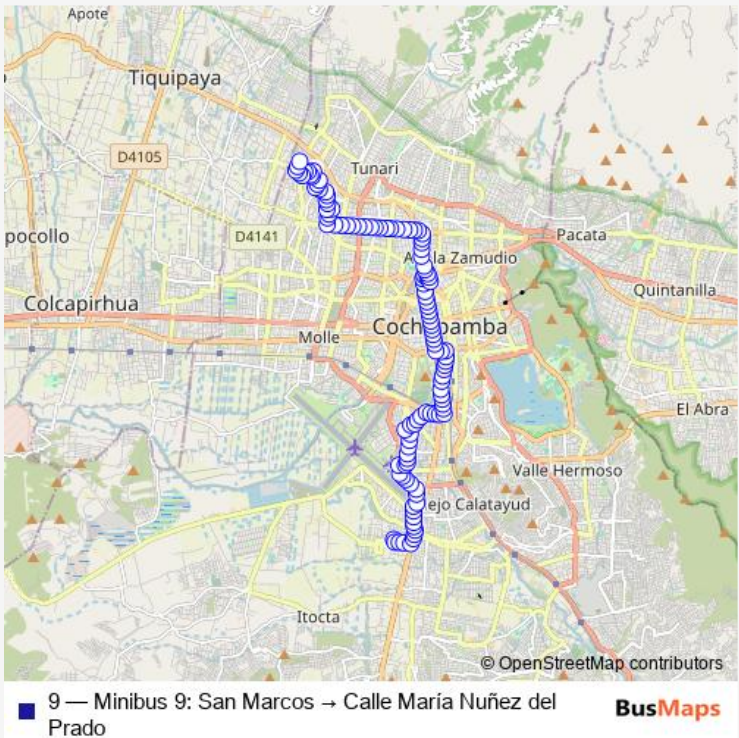

Bus 9 Minibus 9: San Marcos → Calle María Nuñez del Prado

[Go to website](#)

Direction
innominada — Calle Raúl G. Prada
117 stops
[Open route schedule](#)

- innominada
- innominada
- innominada
- innominada
- Avenida Panamericana
- Avenida Panamericana
- Avenida Panamericana
- Avenida Panamericana
- innominada
- innominada
- innominada
- innominada
- Avenida Santa Vera Cruz
- Calle San Cipriano y Avenida Virgen de la Candelaria
- Avenida Virgen de la Candelaria
- Avenida Virgen de la Candelaria
- Avenida de la Fuerza Aérea
- Avenida de la Fuerza Aérea
- Avenida de la Fuerza Aérea
- Avenida de la Fuerza Aérea
- Calle Francisco Santivañez y Avenida de la Fuerza Aérea

Route schedule
innominada — Calle Raúl G. Prada

Monday	06:00-23:00
Tuesday	06:00-23:00
Wednesday	06:00-23:00
Thursday	06:00-23:00
Friday	06:00-23:00
Saturday	06:00-23:00
Sunday	06:00-23:00

Route info
Direction: innominada
Stops: 117
Trip Duration: 0 hour 19 min