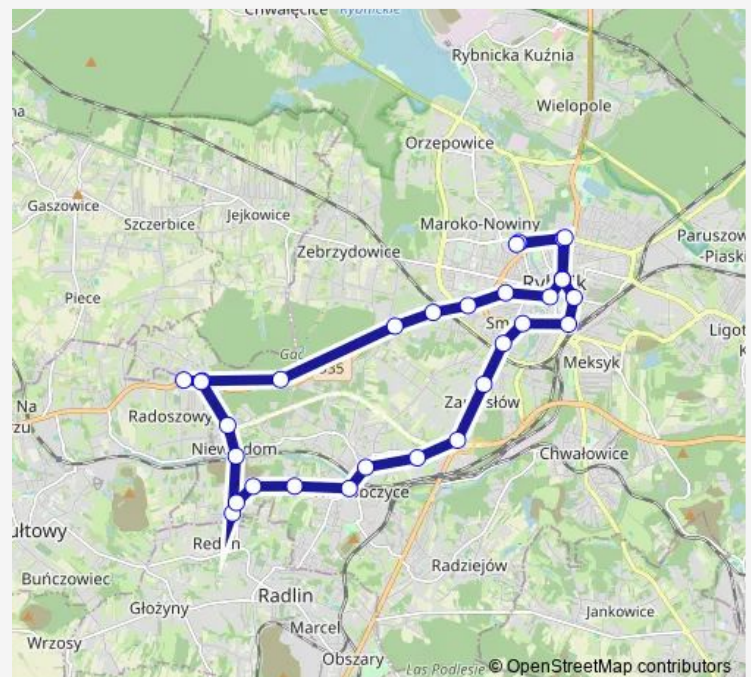

Rybnik Niedobczyce Stadion

Rybnik Niedobczyce Szkoła

Route schedule

Rybnik Dworzec Autobusowy — Rybnik Dworzec Autobusowy

Monday 04:45-22:09

Tuesday 04:45-22:09

Wednesday 04:45-22:09

Thursday 04:45-22:09

Friday 04:45-22:09

Saturday 06:10-20:54

Sunday 06:09-20:54

Route info

Direction: Rybnik Dworzec Autobusowy

Stops: 30

Trip Duration: 1 hour 1 min

9 — Rybnik — Niewiadom — Niedobczyce — Zamysłów — Rybnik

Rybnik Niedobczyce Karolinka

Rybnik Niedobczyce Paryż

Rybnik Zamysłów Wodzisławska

Rybnik Smolna Osiedle

Rybnik Smolna Rondo Wodzisławskie

Rybnik Śródmieście Dworzec Kolejowy

Rybnik Śródmieście Chrobrego

Rybnik Śródmieście Plac Wolności