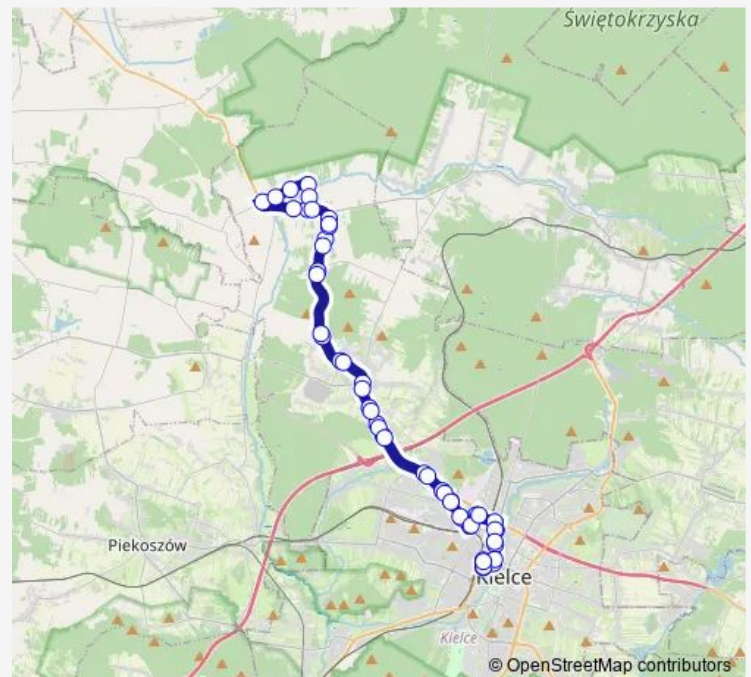

Kostomłoty obwodnica

Kostomłoty Maciejówka

Kostomłoty

Kostomłoty szkoła

Miedziana Góra Zagórze

Miedziana Góra Ciosowa

Miedziana Góra Wykień

Wyrowce

## Route schedule

Dworzec / Autobusowy — Dworzec / Autobusowy

Monday 03:59-22:50

Tuesday 03:59-22:50

Wednesday 03:59-22:50

Thursday 03:59-22:50

Friday 03:59-22:50

Saturday 05:11-19:45

Sunday 07:53-19:30

## Route info

Direction: Dworzec / Autobusowy

Stops: 50

Trip Duration: 1 hour 20 min

Ćmińsk stacja paliw

Ćmińsk szkoła

Ćmińsk

Przyjmo