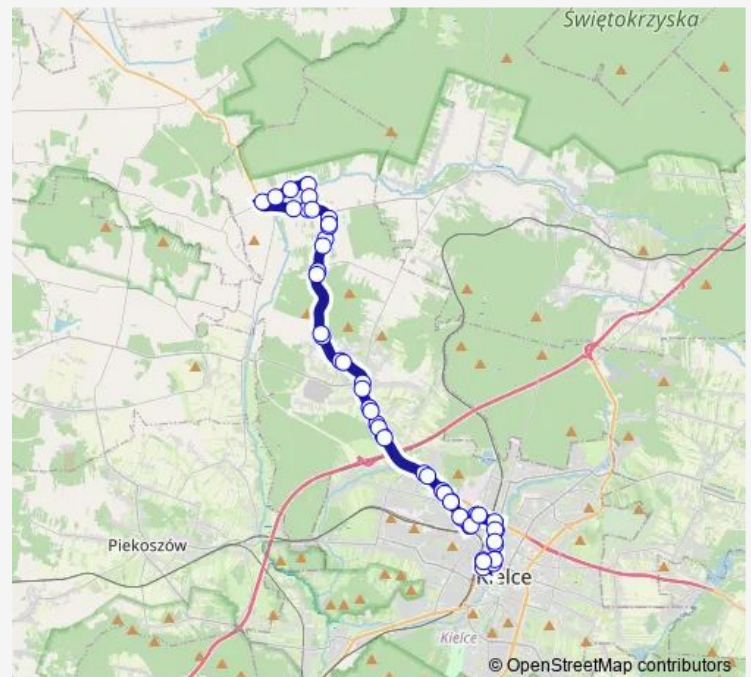

Kostomłoty obwodnica

Kostomłoty Maciejówka

Kostomłoty

Kostomłoty szkoła

Miedziana Góra Zagórze

Miedziana Góra Ciosowa

Miedziana Góra Wykień

Wyrowce

Saturday 05:11-19:45

Sunday 07:53-19:30

Route info

Direction: Dworzec / Autobusowy

Stops: 49

Trip Duration: 1 hour 22 min

Ćmińsk stacja paliw

Ćmińsk szkoła

Ćmińsk

Przyjmo

Kobylaki I

Kobylaki

Ćmińsk / Kobylaki

Ćmińsk / Sienkiewicza

Ćmińsk szkoła

Podgród

Wyrowce

Miedziana Góra Wykień

Miedziana Góra Ciosowa

Miedziana Góra Zagórze

Kostomłoty szkoła

Kostomłoty

Kostomłoty Maciejówka

Kostomłoty obwodnica