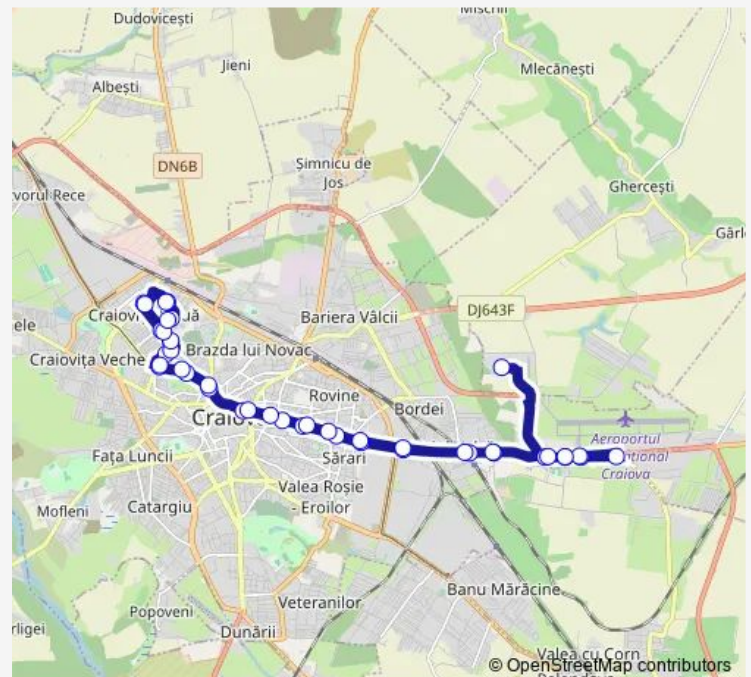

Piata Centrala

Rotonda

Institut

Viitorul

Helin

Plaiul Vulcanesti

Hanul Doctorului

Parc Industrial

Unitatea Militara

Blocuri

Aeroport

Route schedule

Statia 30 — Statia 30

Monday 05:30-20:50

Tuesday 05:30-20:50

Wednesday 05:30-20:50

Thursday 05:30-20:50

Friday 05:30-20:50

Saturday 05:30-20:50

Sunday 05:30-20:50

Route info

Direction: Statia 30

Stops: 42

Trip Duration: 1 hour 10 min

9 — Traseul 9

BusMaps

Metro
Aeroport
Blocuri
Unitatea Militara
Hanul Doctorului
Plaiul Vulcanesti
Helin
Viitorul
Institut
Rotonda
Piata Centrala
Teatrul National
Spitalul nr.2
Scoala Decebal
Casa Tineretului
Liceul Nenitescu
Lidl
Segarcea
Statia 20
Statia 10
Statia 30