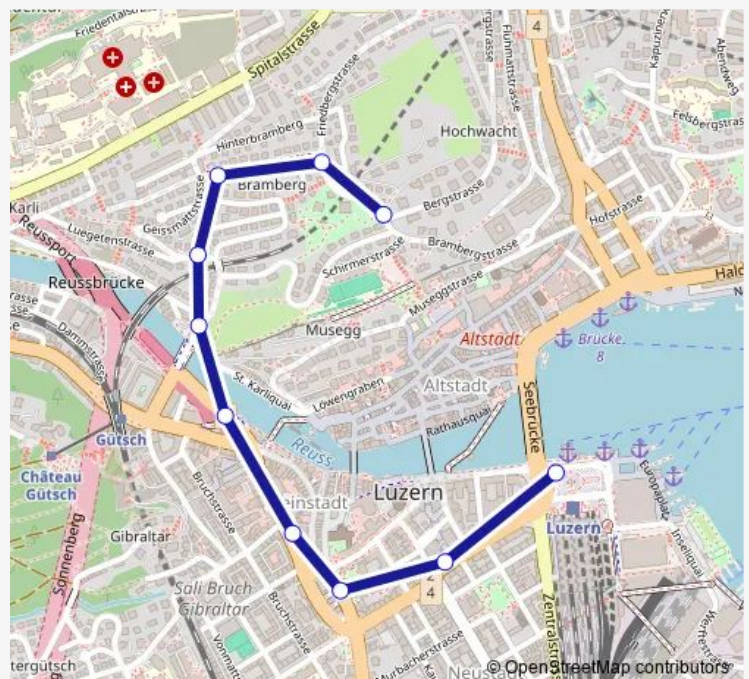

### Direction

Luzern, Bramberg — Luzern, Bahnhof

10 stops

[Open route schedule](#)

Luzern, Bramberg

Luzern, Friedbergstrasse

Luzern, Geissmatthöhe

Luzern, Mühle mattstrasse

### Route schedule

Luzern, Bramberg — Luzern, Bahnhof

Monday	09:02
Tuesday	09:02
Wednesday	09:02
Thursday	09:02
Friday	09:02
Saturday	—
Sunday	—

### Route info

Direction: Luzern, Bramberg

Stops: 10

Trip Duration: 0 hour 11 min

## Direction

Luzern, Bahnhof — Luzern, Bramberg

10 stops

[Open route schedule](#)

Luzern, Bahnhof

Luzern, Kantonalbank

Luzern, Pilatusplatz

Luzern, Hirzenhof