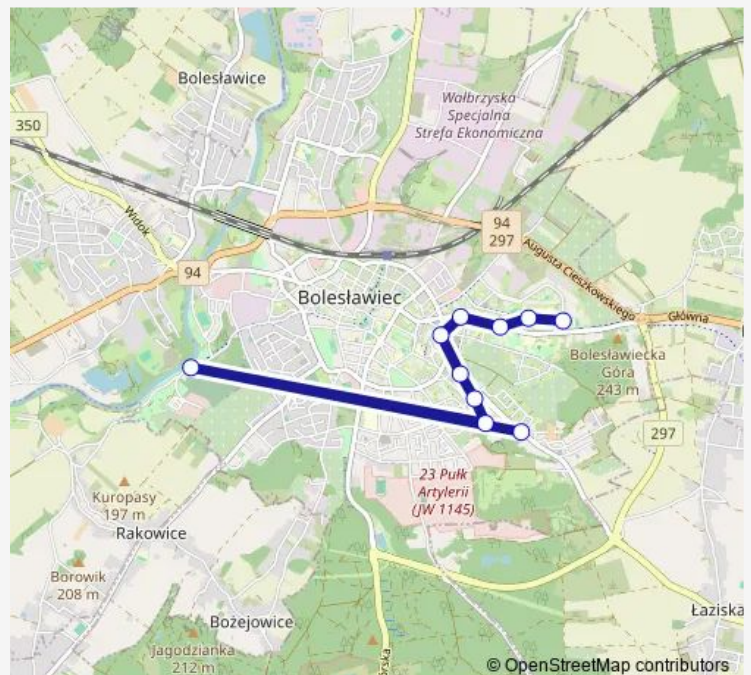

### Direction

Gałczyńskiego Tesco — Konradowska Pętla

10 stops

[Open route schedule](#)

Gałczyńskiego Tesco

Jana Pawła II Szkoła

Al. Tysiąclecia Szpital

Al. Tysiąclecia-Spokojna

### Route schedule

Gałczyńskiego Tesco — Konradowska Pętla

Monday 07:51-14:41

Tuesday 07:51-14:41

Wednesday 07:51-14:41

Thursday 07:51-14:41

Friday 07:51-14:41

Saturday —

### Route info

Direction: Gałczyńskiego Tesco

Stops: 10

Trip Duration: 0 hour 12 min

9 — Konradowska-Gałczyńskiego Tesco

**Direction**

Konradowska Pętla — Gałczyńskiego Tesco

10 stops